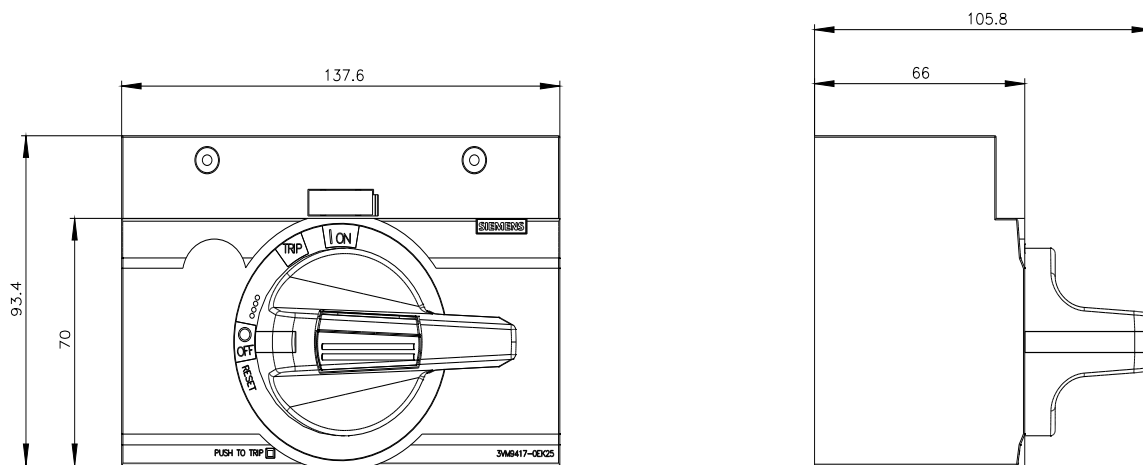

acionamento giratório frontal desligamento de emergência com travamento da porta acessórios para: 3VM13/14

Versão				
nome da marca do produto	SETRON			
designação do produto	Acessórios			
versão do produto	Acionamento rotativo frontal			
acessório	acionamento rotativo frontal			
Dados técnicos gerais				
grau de proteção IP	IP30			
Projeto mecânico				
altura	94 mm			
largura	138 mm			
profundidade	108 mm			
Peso líquido por ME	427 g			
Certificados				
General Product Approval	Maritime application	Environment		
Miscellaneous			Environmental Con- firmations	Environmental Con- firmations

Outras informações
<p>Informações sobre a embalagem Informações sobre a embalagem</p> <p>Information for data generation and storage https://support.industry.siemens.com/cs/ww/en/view/109995012</p> <p>Information- and Downloadcenter (Catalogs, Brochures,...) https://www.siemens.com/lowvoltage/catalogs</p> <p>Industry Mall (Online ordering system) https://mall.industry.siemens.com/mall/pt/pt/Catalog/product?mlfb=3VM9417-0EK25</p> <p>Service&Support (Manuals, Certificates, Characteristics, FAQs,...) https://support.industry.siemens.com/cs/ww/pt/ps/3VM9417-0EK25</p> <p>Image database (product images, 2D dimension drawings, 3D models, device circuit diagrams, ...) https://www.automation.siemens.com/bilddb/cax_en.aspx?mlfb=3VM9417-0EK25</p> <p>CAX-Online-Generator https://www.siemens.com/cax</p> <p>Tender specifications https://www.siemens.com/specifications</p>