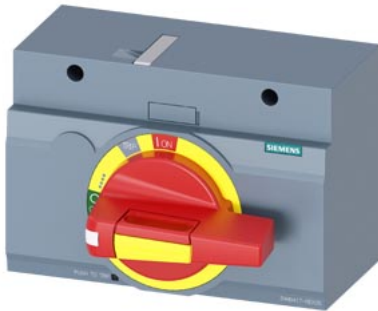

acionamento giratório frontal desligamento de emergência com travamento da porta acessórios para: 3VM13/14

Versão				
nome da marca do produto	SETRON			
designação do produto	Acessórios			
versão do produto	Acionamento rotativo frontal			
acessório	acionamento rotativo frontal			
Dados técnicos gerais				
grau de proteção IP	IP30			
Projeto mecânico				
altura	94 mm			
largura	138 mm			
profundidade	108 mm			
Peso líquido por ME	427 g			
Certificados				
General Product Approval	Maritime application	Environment		
Miscellaneous			Environmental Con- firmations	Environmental Con- firmations

Outras informações
<p>Informações sobre a embalagem Informações sobre a embalagem</p> <p>Information for data generation and storage https://support.industry.siemens.com/cs/ww/en/view/109995012</p> <p>Information- and Downloadcenter (Catalogs, Brochures,...) https://www.siemens.com/lowvoltage/catalogs</p> <p>Industry Mall (Online ordering system) https://mall.industry.siemens.com/mall/pt/pt/Catalog/product?mlfb=3VM9417-0EK25</p> <p>Service&Support (Manuals, Certificates, Characteristics, FAQs,...) https://support.industry.siemens.com/cs/ww/pt/ps/3VM9417-0EK25</p> <p>Image database (product images, 2D dimension drawings, 3D models, device circuit diagrams, ...) https://www.automation.siemens.com/bilddb/cax_en.aspx?mlfb=3VM9417-0EK25</p> <p>CAX-Online-Generator https://www.siemens.com/cax</p> <p>Tender specifications https://www.siemens.com/specifications</p>