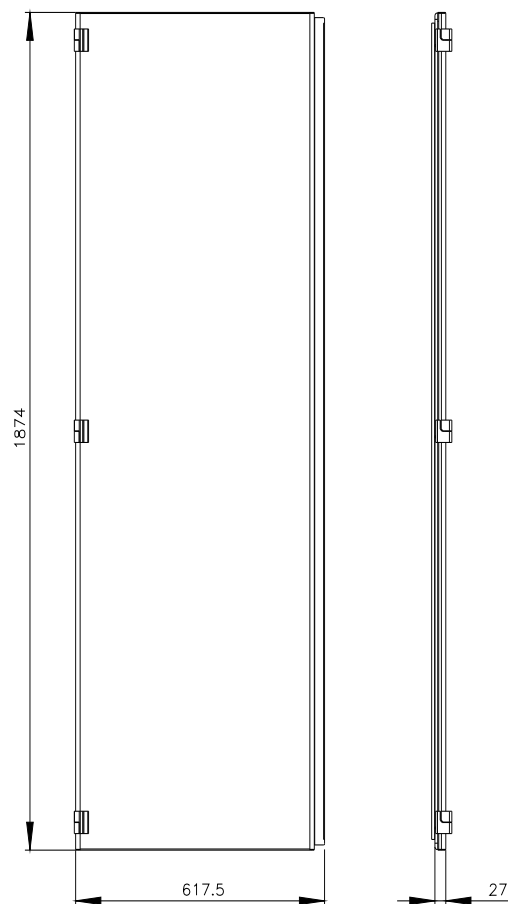

Outras informações

Informações sobre a embalagem

[Informações sobre a embalagem](#)

Information for data generation and storage

<https://support.industry.siemens.com/cs/ww/en/view/109995012>

Information- and Downloadcenter (Catalogs, Brochures,...)

<https://www.siemens.com/lowvoltage/catalogs>

Industry Mall (Online ordering system)

<https://mall.industry.siemens.com/mall/pt/pt/Catalog/product?mlfb=8MF1060-2UT25-0CA1>

Service&Support (Manuals, Certificates, Characteristics, FAQs,...)

<https://support.industry.siemens.com/cs/ww/pt/ps/8MF1060-2UT25-0CA1>

Image database (product images, 2D dimension drawings, 3D models, device circuit diagrams, ...)

<https://www.automation.siemens.com/bilddb/cax_en.aspx?mlfb=8MF1060-2UT25-0CA1>

CAx-Online-Generator

<https://www.siemens.com/cax>

Tender specifications

<https://www.siemens.com/specifications>

Curvas características

[https://curves.simaris.siemens.com/curves/<mmp_prod_noCOMP="HAUPT"></mmp_prod_no>](https://curves.simaris.siemens.com/curves/<mmp_prod_noCOMP=)

última alteração:

13/04/2025