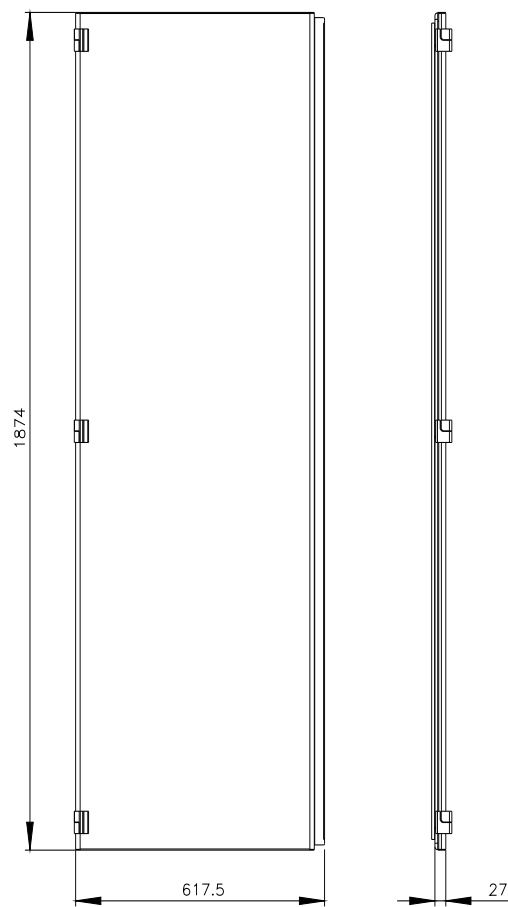

Siemens
EcoTech

SIVACON, metade da porta, esquerda, IP55, A: 2000 mm, L: 600 mm, RAL 7035, classe de proteção 1

Versão		
nome da marca do produto	SIVACON	
designação do produto	metades da porta	
versão do produto	fechado	
versão da superfície	Revestido a pó	
versão do produto versão EMC	No	
Classe de proteção		
grau de proteção IP	IP55	
classe de proteção dos equipamentos	Classe de proteção 1	
Aparência		
cor	cinza claro	
Detalhes do produto		
componente do produto		
<ul style="list-style-type: none"> • ventilação • porta transparente • porta para bloqueio do seccionador 	<p>No</p> <p>No</p> <p>No</p>	
Projeto mecânico		
altura	2 000 mm	
largura	600 mm	
direção de encosto da porta	à esquerda	
Peso líquido por ME	16,4 kg	
material	aço	
Homologações certificados		
Environment	General Product Approval	other

Image database (product images, 2D dimension drawings, 3D models, device circuit diagrams, ...)

https://www.automation.siemens.com/bilddb/cax_en.aspx?mlfb=8MF1060-2UT25-0BA2

CAx-Online-Generator

<https://www.siemens.com/cax>

Tender specifications

<https://www.siemens.com/specifications>

Curvas características

[https://curves.simaris.siemens.com/curves/<mmp_prod_noCOMP="HAUPT"></mmp_prod_no>](https://curves.simaris.siemens.com/curves/<mmp_prod_noCOMP=)