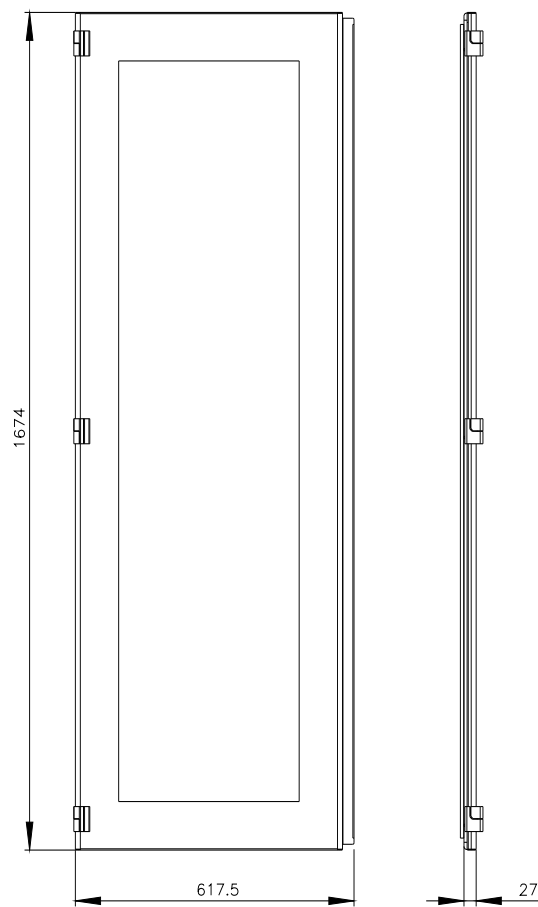

Outras informações

Informações sobre a embalagem

[Informações sobre a embalagem](#)

Information for data generation and storage

<https://support.industry.siemens.com/cs/ww/en/view/109995012>

Information- and Downloadcenter (Catalogs, Brochures,...)

<https://www.siemens.com/lowvoltage/catalogs>

Industry Mall (Online ordering system)

<https://mall.industry.siemens.com/mall/pt/pt/Catalog/product?mlfb=8MF1860-2UT25-0BE2>

Service&Support (Manuals, Certificates, Characteristics, FAQs,...)

<https://support.industry.siemens.com/cs/ww/pt/ps/8MF1860-2UT25-0BE2>

Image database (product images, 2D dimension drawings, 3D models, device circuit diagrams, ...)

<https://www.automation.siemens.com/bilddb/cax_en.aspx?mlfb=8MF1860-2UT25-0BE2>

CAx-Online-Generator

<https://www.siemens.com/cax>

Tender specifications

<https://www.siemens.com/specifications>

Curvas características

[https://curves.simaris.siemens.com/curves/<mmp_prod_noCOMP="HAUPT"></mmp_prod_no>](https://curves.simaris.siemens.com/curves/<mmp_prod_noCOMP=)

última alteração:

13/04/2025