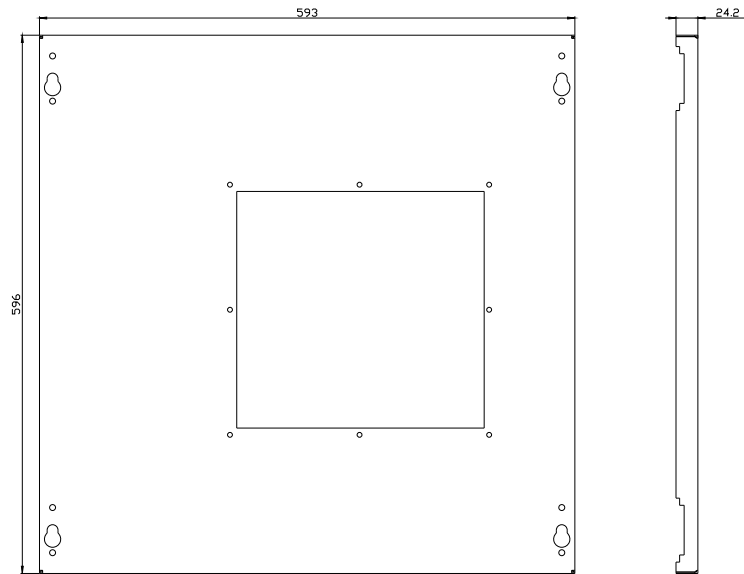

Siemens  
EcoTech

porta do compartimento 3WL tamanho da estrutura 0, IP30, técnica de inserção, A:  
600 mm L: 600 mm

Versão	
nome da marca do produto	ALPHA 3200 Eco
designação do produto	Porta do compartimento
versão do produto	tamanho 0
versão da superfície	Revestido a pó
versão do produto versão EMC	No
Classe de proteção	
grau de proteção IP	IP30
classe de proteção dos equipamentos	1
Aparência	
cor	cinza claro
Detalhes do produto	
componente do produto	
<ul style="list-style-type: none"> <li>• ventilação</li> <li>• porta transparente</li> <li>• porta para bloqueio do seccionador</li> </ul>	<p>No</p> <p>No</p> <p>No</p>
acessório incluído no escopo de fornecimento	não
Projeto mecânico	
altura	600 mm
largura	600 mm
profundidade	25 mm
direção de encosto da porta	à esquerda / à direita
posição de montagem	perpendicular
Peso líquido por ME	4,311 kg
material	chapa de aço
Homologações certificados	
Environment	other

<https://support.industry.siemens.com/cs/ww/pt/ps/8LK2060-6AA54>

**Image database (product images, 2D dimension drawings, 3D models, device circuit diagrams, ...)**

[https://www.automation.siemens.com/bilddb/cax\\_en.aspx?mlfb=8LK2060-6AA54](https://www.automation.siemens.com/bilddb/cax_en.aspx?mlfb=8LK2060-6AA54)

**CAX-Online-Generator**

<https://www.siemens.com/cax>

**Tender specifications**

<https://www.siemens.com/specifications>

**Curvas características**

[https://curves.simaris.siemens.com/curves/<mmp\\_prod\\_noCOMP="HAUPT"></mmp\\_prod\\_no>](https://curves.simaris.siemens.com/curves/<mmp_prod_noCOMP=)