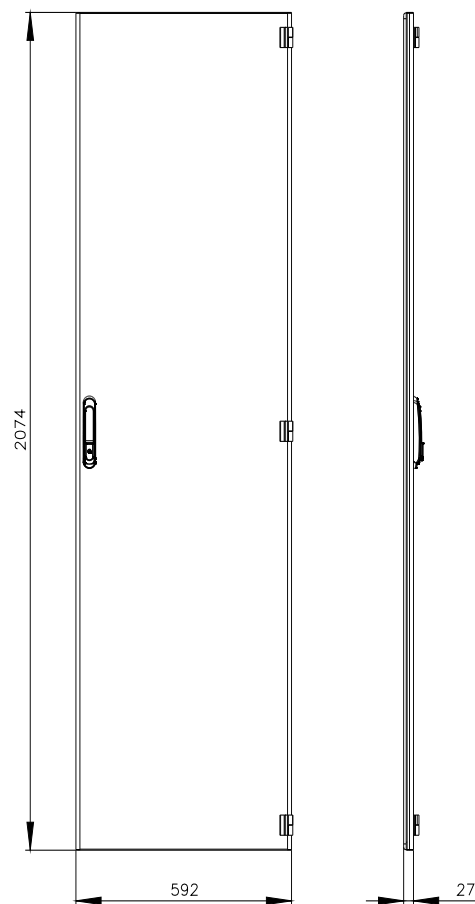

Outras informações

Informações sobre a embalagem

[Informações sobre a embalagem](#)

Information for data generation and storage

<https://support.industry.siemens.com/cs/ww/en/view/109995012>

Information- and Downloadcenter (Catalogs, Brochures,...)

<https://www.siemens.com/lowvoltage/catalogs>

Industry Mall (Online ordering system)

<https://mall.industry.siemens.com/mall/pt/pt/Catalog/product?mlfb=8MF1260-2UT14-0BA2>

Service&Support (Manuals, Certificates, Characteristics, FAQs,...)

<https://support.industry.siemens.com/cs/ww/pt/ps/8MF1260-2UT14-0BA2>

Image database (product images, 2D dimension drawings, 3D models, device circuit diagrams, ...)

<https://www.automation.siemens.com/bilddb/cax_en.aspx?mlfb=8MF1260-2UT14-0BA2>

CAx-Online-Generator

<https://www.siemens.com/cax>

Tender specifications

<https://www.siemens.com/specifications>

Curvas características

[https://curves.simaris.siemens.com/curves/<mmp_prod_noCOMP="HAUPT"></mmp_prod_no>](https://curves.simaris.siemens.com/curves/<mmp_prod_noCOMP=)

última alteração:

13/04/2025