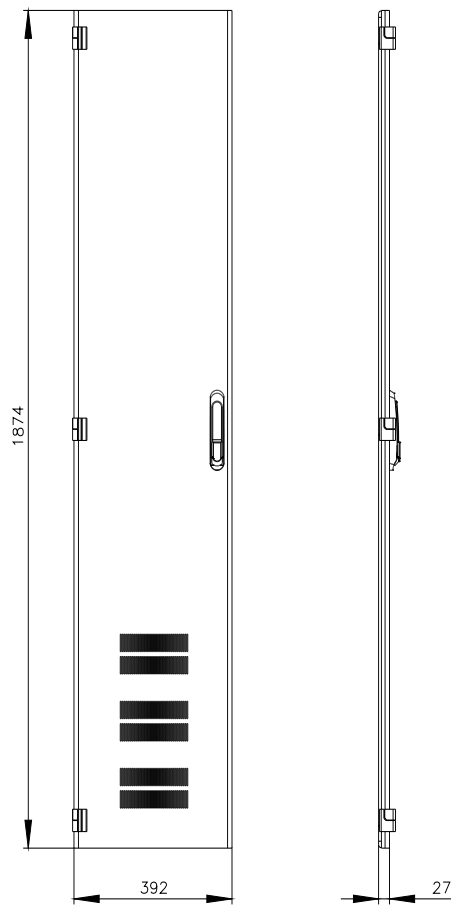

Siemens
EcoTech

SIVACON, porta, esquerda, com ventilação, IP40, A: 2000 mm, L: 400 mm, RAL 7035, classe de proteção 1

Versão		
nome da marca do produto	SIVACON	
designação do produto	porta	
versão do produto	com aberturas de ventilação	
versão da superfície	Revestido a pó	
versão do produto versão EMC	No	
Classe de proteção		
grau de proteção IP	IP40	
classe de proteção dos equipamentos	Classe de proteção 1	
Aparência		
cor	cinza claro	
Detalhes do produto		
componente do produto		
• ventilação	Si	
• porta transparente	No	
• porta para bloqueio do seccionador	No	
Projeto mecânico		
altura	2 000 mm	
largura	400 mm	
direção de encosto da porta	à esquerda	
Peso líquido por ME	12,8 kg	
material	aço	
Homologações certificados		
Environment	General Product Approval	other

Image database (product images, 2D dimension drawings, 3D models, device circuit diagrams, ...)

https://www.automation.siemens.com/bilddb/cax_en.aspx?mlfb=8MF1040-2UT15-2BA2

CAx-Online-Generator

<https://www.siemens.com/cax>

Tender specifications

<https://www.siemens.com/specifications>

Curvas características

[https://curves.simaris.siemens.com/curves/<mmp_prod_noCOMP="HAUPT"></mmp_prod_no>](https://curves.simaris.siemens.com/curves/<mmp_prod_noCOMP=)