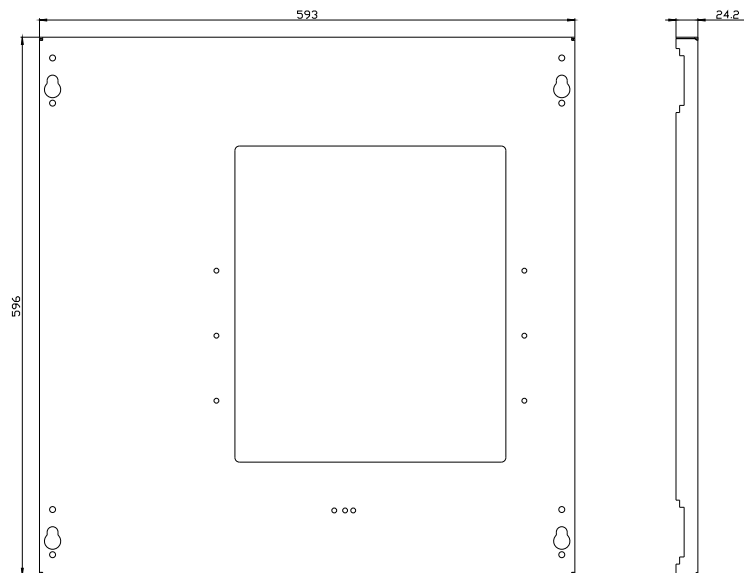

porta do compartimento campo de acoplamento tamanho 1, IP54, montagem fixa, técnica de inserção, A: 600 mm L: 600 mm

Versão	
nome da marca do produto	ALPHA 3200 Eco
designação do produto	Porta do compartimento
versão do produto	Tamanho 1
versão da superfície	Revestido a pó
versão do produto versão EMC	No
Classe de proteção	
grau de proteção IP	IP54
classe de proteção dos equipamentos	1
Aparência	
cor	cinza claro
Detalhes do produto	
componente do produto	
<ul style="list-style-type: none"> <li>• ventilação</li> <li>• porta transparente</li> <li>• porta para bloqueio do seccionador</li> </ul>	<p>No</p> <p>No</p> <p>No</p>
acessório incluído no escopo de fornecimento	não
Projeto mecânico	
altura	600 mm
largura	600 mm
profundidade	25 mm
direção de encosto da porta	à esquerda / à direita
posição de montagem	perpendicular
Peso líquido por ME	4,025 kg
material	chapa de aço
Homologações certificados	
Environment	other

<https://support.industry.siemens.com/cs/ww/pt/ps/8LK2060-6AA67>

**Image database (product images, 2D dimension drawings, 3D models, device circuit diagrams, ...)**

[https://www.automation.siemens.com/bilddb/cax\\_en.aspx?mlfb=8LK2060-6AA67](https://www.automation.siemens.com/bilddb/cax_en.aspx?mlfb=8LK2060-6AA67)

**CAX-Online-Generator**

<https://www.siemens.com/cax>

**Tender specifications**

<https://www.siemens.com/specifications>

**Curvas características**

[https://curves.simaris.siemens.com/curves/<mmp\\_prod\\_noCOMP="HAUPT"></mmp\\_prod\\_no>](https://curves.simaris.siemens.com/curves/<mmp_prod_noCOMP=)