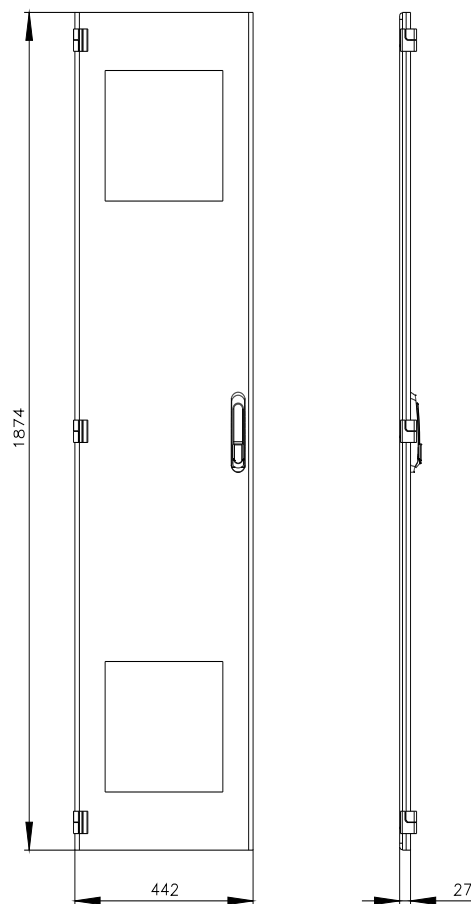

Siemens
EcoTech

SIVACON, porta, esquerda, com seção para ventilador do filtro, com aberturas de ventilação, A: 2000 mm, L: 450 mm, RAL 7035, classe de proteção 1

Versão		
nome da marca do produto	SIVACON	
designação do produto	porta	
versão do produto	Com recorte para ventilador com filtro	
versão da superfície	Revestido a pó	
versão do produto versão EMC	No	
Classe de proteção		
grau de proteção IP	IPXX	
classe de proteção dos equipamentos	Classe de proteção 1	
Aparência		
cor	cinza claro	
Detalhes do produto		
componente do produto		
<ul style="list-style-type: none"> • ventilação • porta transparente • porta para bloqueio do seccionador 	<p>Si</p> <p>No</p> <p>No</p>	
Projeto mecânico		
altura	2 000 mm	
largura	450 mm	
direção de encosto da porta	à esquerda	
Peso líquido por ME	14,8 kg	
material	aço	
Homologações certificados		
Environment	General Product Approval	other

Image database (product images, 2D dimension drawings, 3D models, device circuit diagrams, ...)

https://www.automation.siemens.com/bilddb/cax_en.aspx?mlfb=8MF1070-2UT15-3BA2

CAx-Online-Generator

<https://www.siemens.com/cax>

Tender specifications

<https://www.siemens.com/specifications>

Curvas características

[https://curves.simaris.siemens.com/curves/<mmp_prod_noCOMP="HAUPT"></mmp_prod_no>](https://curves.simaris.siemens.com/curves/<mmp_prod_noCOMP=)