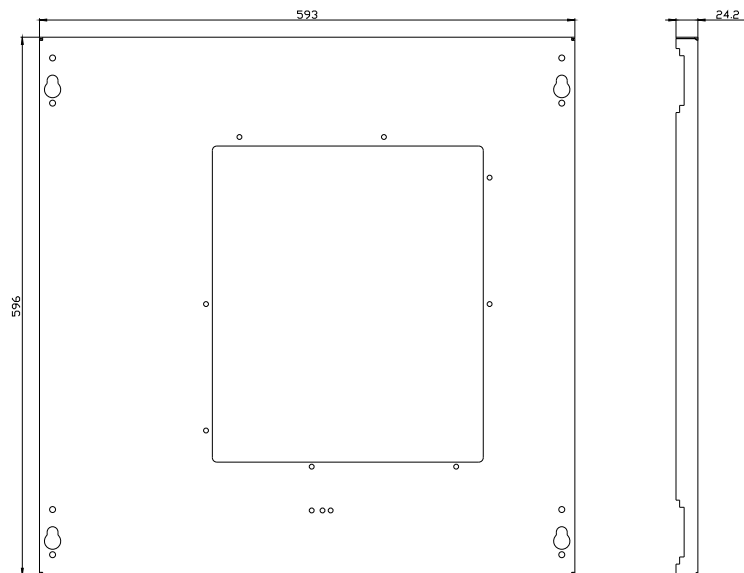

porta do compartimento 3WA tamanho 1, IP40, A: 600 mm L: 600 mm

Versão	
nome da marca do produto	ALPHA 3200 Eco
designação do produto	Porta do compartimento
versão do produto	Tamanho 1
versão da superfície	Revestido a pó
versão do produto versão EMC	No
Classe de proteção	
grau de proteção IP	IP30
classe de proteção dos equipamentos	1
Aparência	
cor	cinza claro
Detalhes do produto	
componente do produto	
<ul style="list-style-type: none"> <li>• ventilação</li> <li>• porta transparente</li> <li>• porta para bloqueio do seccionador</li> </ul>	<p>No</p> <p>No</p> <p>No</p>
acessório incluído no escopo de fornecimento	não
Projeto mecânico	
altura	600 mm
largura	600 mm
profundidade	25 mm
direção de encosto da porta	à esquerda / à direita
posição de montagem	perpendicular
Peso líquido por ME	4,047 kg
material	chapa de aço
Homologações certificados	
Environment	other

<https://support.industry.siemens.com/cs/ww/pt/ps/8LK2060-6AA60>

Image database (product images, 2D dimension drawings, 3D models, device circuit diagrams, ...)

[https://www.automation.siemens.com/bilddb/cax\\_en.aspx?mlfb=8LK2060-6AA60](https://www.automation.siemens.com/bilddb/cax_en.aspx?mlfb=8LK2060-6AA60)

CAX-Online-Generator

<https://www.siemens.com/cax>

Tender specifications

<https://www.siemens.com/specifications>

Curvas características

[https://curves.simaris.siemens.com/curves/<mmp\\_prod\\_noCOMP="HAUPT"></mmp\\_prod\\_no>](https://curves.simaris.siemens.com/curves/<mmp_prod_noCOMP=)