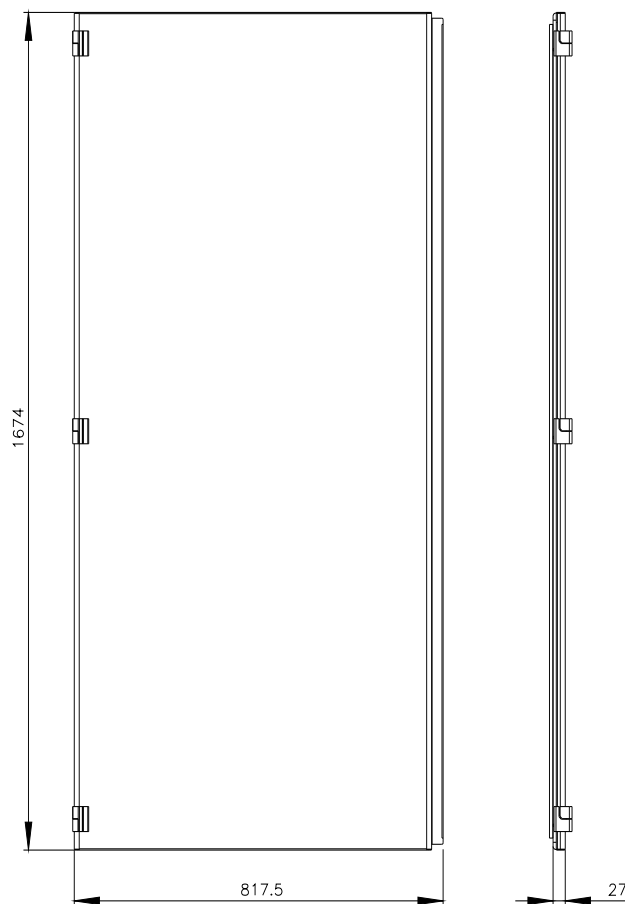

SIVACON, metade da porta, esquerda, EMC, IP40, A: 1800 mm, L: 800 mm, RAL 7035, classe de proteção1

Versão		
nome da marca do produto	SIVACON	
designação do produto	metades da porta	
versão do produto	Compatibilidade eletromagnética	
versão da superfície	Revestido a pó	
versão do produto versão EMC	Si	
Classe de proteção		
grau de proteção IP	IP40	
classe de proteção dos equipamentos	Classe de proteção 1	
Aparência		
cor	cinza claro	
Detalhes do produto		
componente do produto		
<ul style="list-style-type: none"> • ventilação • porta transparente • porta para bloqueio do seccionador 	<p>No</p> <p>No</p> <p>No</p>	
Projeto mecânico		
altura	1 800 mm	
largura	800 mm	
direção de encosto da porta	à esquerda	
Peso líquido por ME	19,5 kg	
material	aço	
Homologações certificados		
Environment	General Product Approval	other

Image database (product images, 2D dimension drawings, 3D models, device circuit diagrams, ...)

https://www.automation.siemens.com/bilddb/cax_en.aspx?mlfb=8MF1880-2UT25-0CA1

CAx-Online-Generator

<https://www.siemens.com/cax>

Tender specifications

<https://www.siemens.com/specifications>

Curvas características

[https://curves.simaris.siemens.com/curves/<mmp_prod_noCOMP="HAUPT"></mmp_prod_no>](https://curves.simaris.siemens.com/curves/<mmp_prod_noCOMP=)