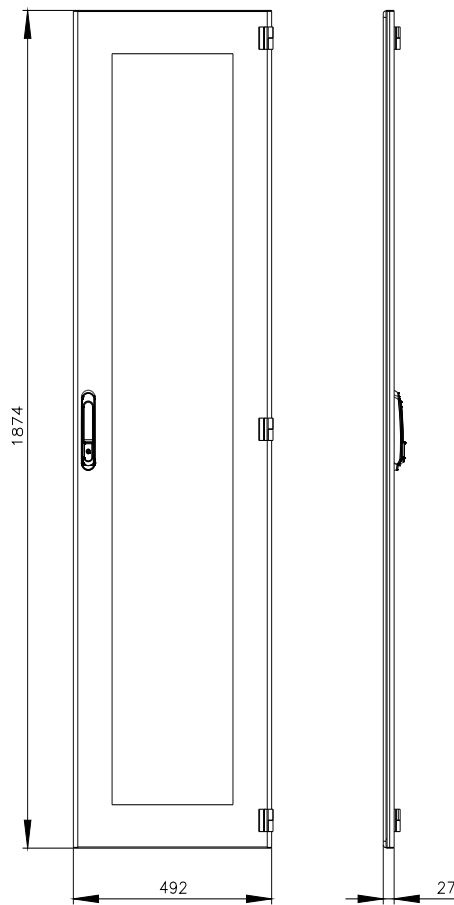

Siemens
EcoTech

SIVACON, porta, direita, janela de observação, IP55, A: 2000 mm, L: 500 mm, RAL 7035, classe de proteção1

| Versão | | |
|--|-------------------------------|-------|
| nome da marca do produto | SIVACON | |
| designação do produto | porta | |
| versão do produto | Janela de inspeção | |
| versão da superfície | Revestido a pó | |
| versão do produto versão EMC | No | |
| Classe de proteção | | |
| grau de proteção IP | IP55 | |
| classe de proteção dos equipamentos | Classe de proteção 1 | |
| Aparência | | |
| cor | cinza claro | |
| Detalhes do produto | | |
| componente do produto | | |
| <ul style="list-style-type: none"> • ventilação • porta transparente • porta para bloqueio do seccionador | <p>No</p> <p>Si</p> <p>No</p> | |
| Projeto mecânico | | |
| altura | 2 000 mm | |
| largura | 500 mm | |
| direção de encosto da porta | à direita | |
| Peso líquido por ME | 16,1 kg | |
| material | Aço/vidro | |
| Homologações certificados | | |
| Environment | General Product Approval | other |

Image database (product images, 2D dimension drawings, 3D models, device circuit diagrams, ...)

https://www.automation.siemens.com/bilddb/cax_en.aspx?mlfb=8MF1050-2UT14-0BE2

CAx-Online-Generator

<https://www.siemens.com/cax>

Tender specifications

<https://www.siemens.com/specifications>

Curvas características

[https://curves.simaris.siemens.com/curves/<mmp_prod_noCOMP="HAUPT"></mmp_prod_no>](https://curves.simaris.siemens.com/curves/<mmp_prod_noCOMP=)