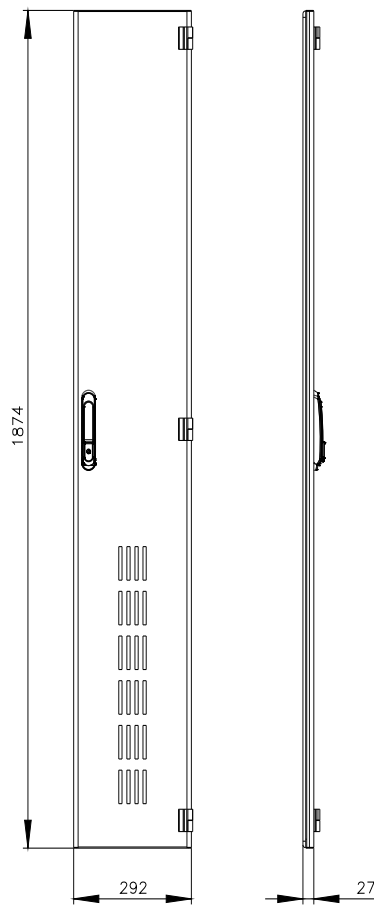

SIVACON, porta, direita, com ventilação, IP20, A: 2000 mm, L: 300 mm, RAL 7035, classe de proteção 1

Versão		
nome da marca do produto	SIVACON	
designação do produto	porta	
versão do produto	com aberturas de ventilação	
versão da superfície	Revestido a pó	
versão do produto versão EMC	No	
Classe de proteção		
grau de proteção IP	IP20	
classe de proteção dos equipamentos	Classe de proteção 1	
Aparência		
cor	cinza claro	
Detalhes do produto		
componente do produto		
<ul style="list-style-type: none"> • ventilação • porta transparente • porta para bloqueio do seccionador 	<ul style="list-style-type: none"> Si No No 	
Projeto mecânico		
altura	2 000 mm	
largura	300 mm	
direção de encosto da porta	à direita	
Peso líquido por ME	9,43 kg	
material	aço	
Homologações certificados		
Environment	General Product Approval	other

Image database (product images, 2D dimension drawings, 3D models, device circuit diagrams, ...)

https://www.automation.siemens.com/bilddb/cax_en.aspx?mlfb=8MF1030-2UT14-1BA2

CAx-Online-Generator

<https://www.siemens.com/cax>

Tender specifications

<https://www.siemens.com/specifications>

Curvas características

[https://curves.simaris.siemens.com/curves/<mmp_prod_noCOMP="HAUPT"></mmp_prod_no>](https://curves.simaris.siemens.com/curves/<mmp_prod_noCOMP=)