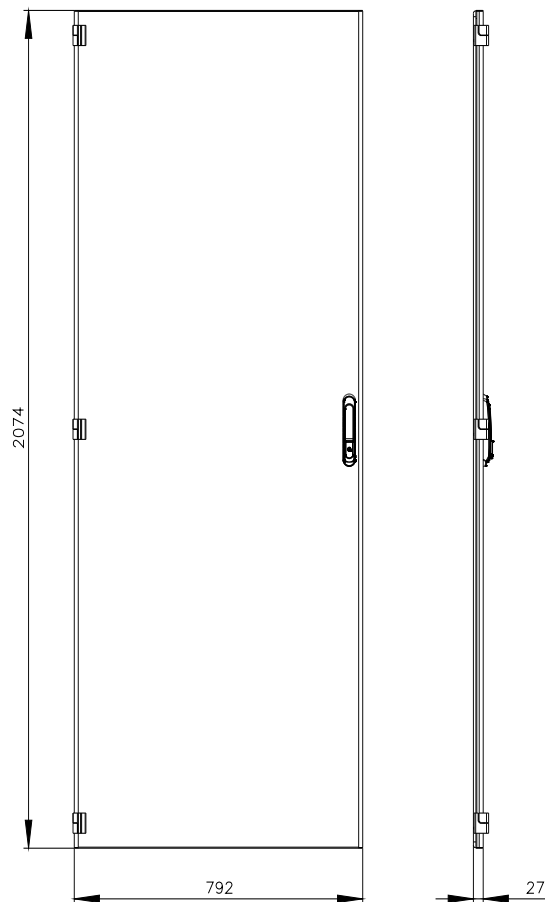

SIVACON, porta, esquerda, IP55, A: 2200 mm, L: 800 mm, RAL 7035, classe de proteção1

Versão		
nome da marca do produto	SIVACON	
designação do produto	porta	
versão do produto	fechado	
versão da superfície	Revestido a pó	
versão do produto versão EMC	No	
Classe de proteção		
grau de proteção IP	IP55	
classe de proteção dos equipamentos	Classe de proteção 1	
Aparência		
cor	cinza claro	
Detalhes do produto		
componente do produto		
<ul style="list-style-type: none"> • ventilação • porta transparente • porta para bloqueio do seccionador 	<p>No</p> <p>No</p> <p>No</p>	
Projeto mecânico		
altura	2 200 mm	
largura	800 mm	
direção de encosto da porta	à esquerda	
Peso líquido por ME	23,14 kg	
material	aço	
Homologações certificados		
Environment	General Product Approval	other

Image database (product images, 2D dimension drawings, 3D models, device circuit diagrams, ...)

https://www.automation.siemens.com/bilddb/cax_en.aspx?mlfb=8MF1280-2UT15-0BA2

CAx-Online-Generator

<https://www.siemens.com/cax>

Tender specifications

<https://www.siemens.com/specifications>

Curvas características

[https://curves.simaris.siemens.com/curves/<mmp_prod_noCOMP="HAUPT"></mmp_prod_no>](https://curves.simaris.siemens.com/curves/<mmp_prod_noCOMP=)