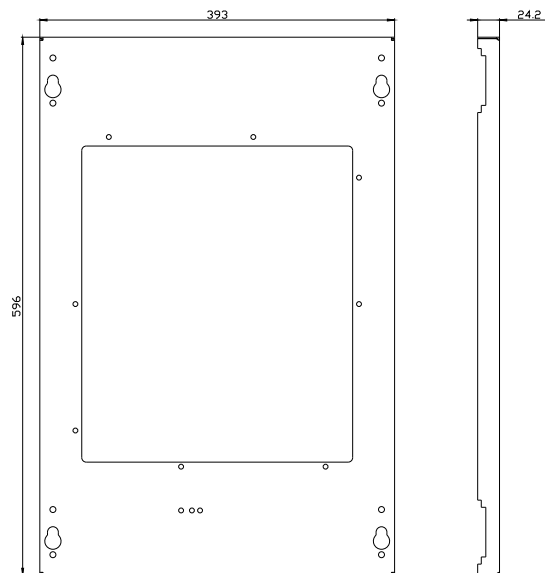

Information for data generation and storage

<https://support.industry.siemens.com/cs/ww/en/view/109995012>

Information- and Downloadcenter (Catalogs, Brochures,...)

<https://www.siemens.com/lowvoltage/catalogs>

Industry Mall (Online ordering system)

<https://mall.industry.siemens.com/mall/pt/pt/Catalog/product?mlfb=8LK2060-4AA68>

Service&Support (Manuals, Certificates, Characteristics, FAQs,...)

<https://support.industry.siemens.com/cs/ww/pt/ps/8LK2060-4AA68>

Image database (product images, 2D dimension drawings, 3D models, device circuit diagrams, ...)

<https://www.automation.siemens.com/bilddb/cax_en.aspx?mlfb=8LK2060-4AA68>

CAX-Online-Generator

<https://www.siemens.com/cax>

Tender specifications

<https://www.siemens.com/specifications>

Curvas características

[https://curves.simaris.siemens.com/curves/<mmp_prod_noCOMP="HAUPT"></mmp_prod_no>](https://curves.simaris.siemens.com/curves/<mmp_prod_noCOMP=)

última alteração:

29/09/2025