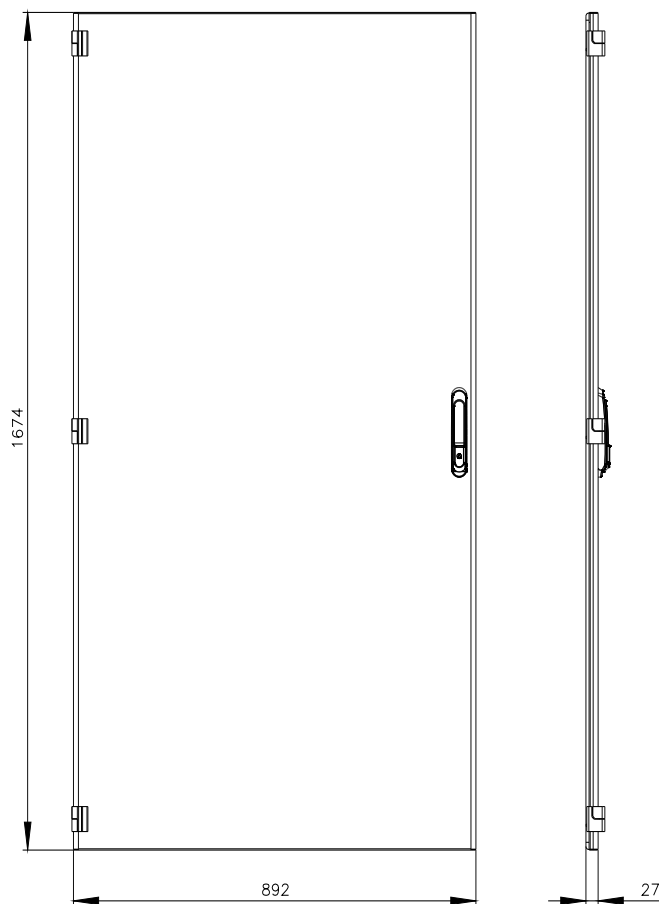

Outras informações

Informações sobre a embalagem

[Informações sobre a embalagem](#)

Information for data generation and storage

<https://support.industry.siemens.com/cs/ww/en/view/109995012>

Information- and Downloadcenter (Catalogs, Brochures,...)

<https://www.siemens.com/lowvoltage/catalogs>

Industry Mall (Online ordering system)

<https://mall.industry.siemens.com/mall/pt/pt/Catalog/product?mlfb=8MF1890-2UT15-0BA2>

Service&Support (Manuals, Certificates, Characteristics, FAQs,...)

<https://support.industry.siemens.com/cs/ww/pt/ps/8MF1890-2UT15-0BA2>

Image database (product images, 2D dimension drawings, 3D models, device circuit diagrams, ...)

<https://www.automation.siemens.com/bilddb/cax_en.aspx?mlfb=8MF1890-2UT15-0BA2>

CAx-Online-Generator

<https://www.siemens.com/cax>

Tender specifications

<https://www.siemens.com/specifications>

Curvas características

[https://curves.simaris.siemens.com/curves/<mmp_prod_noCOMP="HAUPT"></mmp_prod_no>](https://curves.simaris.siemens.com/curves/<mmp_prod_noCOMP=)

última alteração:

13/04/2025