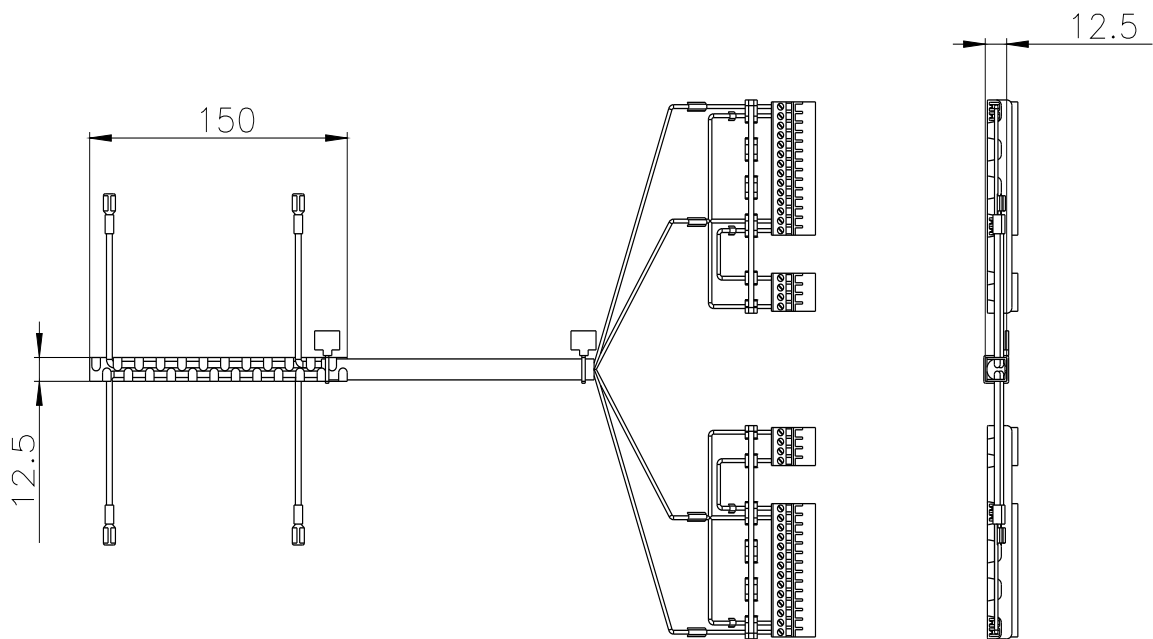

acessórios para 3KC8 cabo de alimentação de tensão para conexão da parte superior de 2 polos para 2000-3200A para 3KC8 de 3 polos contém 1 peça

| Versão   |  |
|--|--|
| nome da marca do produto                           | SETRON   |
| designação do produto                              | Acessório para comutador de rede                 |
| versão do produto                                  | cabo de alimentação de tensão, 2P, lado superior |
| aptidão para aplicação                             | para 3KC8, 2000-3200A                            |
| descrição do produto                               | contém 1 peça                                    |
| Conexões   |  |
| versão da conexão elétrica para circuito principal | conexão plana                                    |
| Projeto mecânico                                   |  |
| profundidade                                       | 101 mm   |
| Peso líquido por ME                                | 0,25 kg  |
| Homologações certificados                          |  |
| Environment  | General Product Approval                         |

<https://support.industry.siemens.com/cs/ww/pt/ps/3KC9834-7>

Image database (product images, 2D dimension drawings, 3D models, device circuit diagrams, ...)

[https://www.automation.siemens.com/bilddb/cax\\_en.aspx?mlfb=3KC9834-7](https://www.automation.siemens.com/bilddb/cax_en.aspx?mlfb=3KC9834-7)

CAx-Online-Generator

<https://www.siemens.com/cax>

Tender specifications

<https://www.siemens.com/specifications>

Curvas características

[https://curves.simaris.siemens.com/curves/<mmp\\_prod\\_noCOMP="HAUPT"></mmp\\_prod\\_no>](https://curves.simaris.siemens.com/curves/<mmp_prod_noCOMP=)