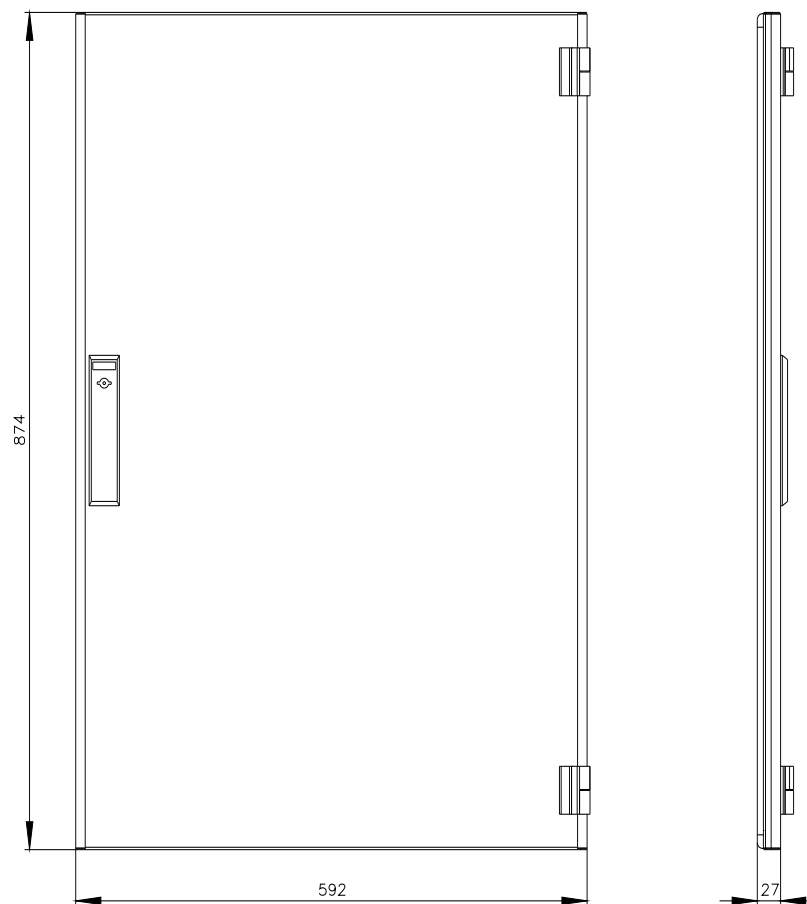

Outras informações

Informações sobre a embalagem

[Informações sobre a embalagem](#)

Information for data generation and storage

<https://support.industry.siemens.com/cs/ww/en/view/109995012>

Information- and Downloadcenter (Catalogs, Brochures,...)

<https://www.siemens.com/lowvoltage/catalogs>

Industry Mall (Online ordering system)

<https://mall.industry.siemens.com/mall/pt/pt/Catalog/product?mlfb=8MF1960-2UT34-0BA2>

Service&Support (Manuals, Certificates, Characteristics, FAQs,...)

<https://support.industry.siemens.com/cs/ww/pt/ps/8MF1960-2UT34-0BA2>

Image database (product images, 2D dimension drawings, 3D models, device circuit diagrams, ...)

<https://www.automation.siemens.com/bilddb/cax_en.aspx?mlfb=8MF1960-2UT34-0BA2>

CAX-Online-Generator

<https://www.siemens.com/cax>

Tender specifications

<https://www.siemens.com/specifications>

Curvas características

[https://curves.simaris.siemens.com/curves/<mmp_prod_noCOMP="HAUPT"></mmp_prod_no>](https://curves.simaris.siemens.com/curves/<mmp_prod_noCOMP=)

última alteração:

29/09/2025