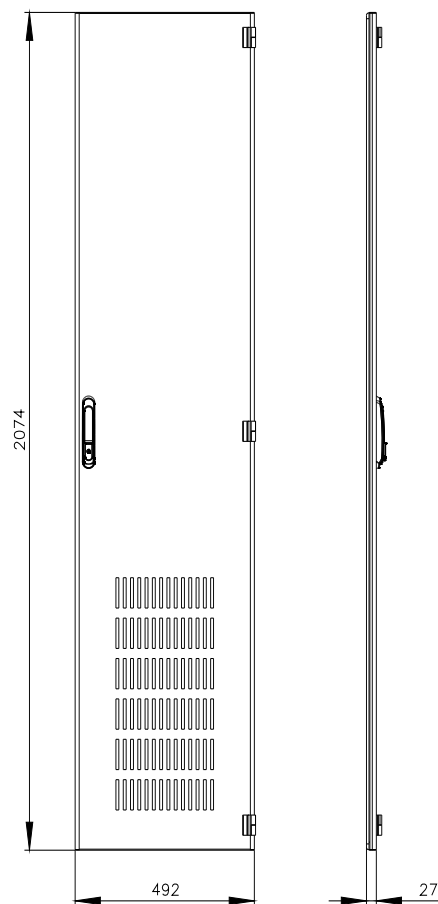

Siemens
EcoTech

SIVACON, porta, direita, com ventilação, IP20, A: 2200 mm, L: 500 mm, RAL 7035, classe de proteção 1

Versão		
nome da marca do produto	SIVACON	
designação do produto	porta	
versão do produto	com aberturas de ventilação	
versão da superfície	Revestido a pó	
versão do produto versão EMC	No	
Classe de proteção		
grau de proteção IP	IP20	
classe de proteção dos equipamentos	Classe de proteção 1	
Aparência		
cor	cinza claro	
Detalhes do produto		
componente do produto		
• ventilação	Si	
• porta transparente	No	
• porta para bloqueio do seccionador	No	
Projeto mecânico		
altura	2 200 mm	
largura	500 mm	
direção de encosto da porta	à direita	
Peso líquido por ME	15,53 kg	
material	aço	
Homologações certificados		
Environment	General Product Approval	other

Image database (product images, 2D dimension drawings, 3D models, device circuit diagrams, ...)

https://www.automation.siemens.com/bilddb/cax_en.aspx?mlfb=8MF1250-2UT14-1BA2

CAx-Online-Generator

<https://www.siemens.com/cax>

Tender specifications

<https://www.siemens.com/specifications>

Curvas características

[https://curves.simaris.siemens.com/curves/<mmp_prod_noCOMP="HAUPT"></mmp_prod_no>](https://curves.simaris.siemens.com/curves/<mmp_prod_noCOMP=)