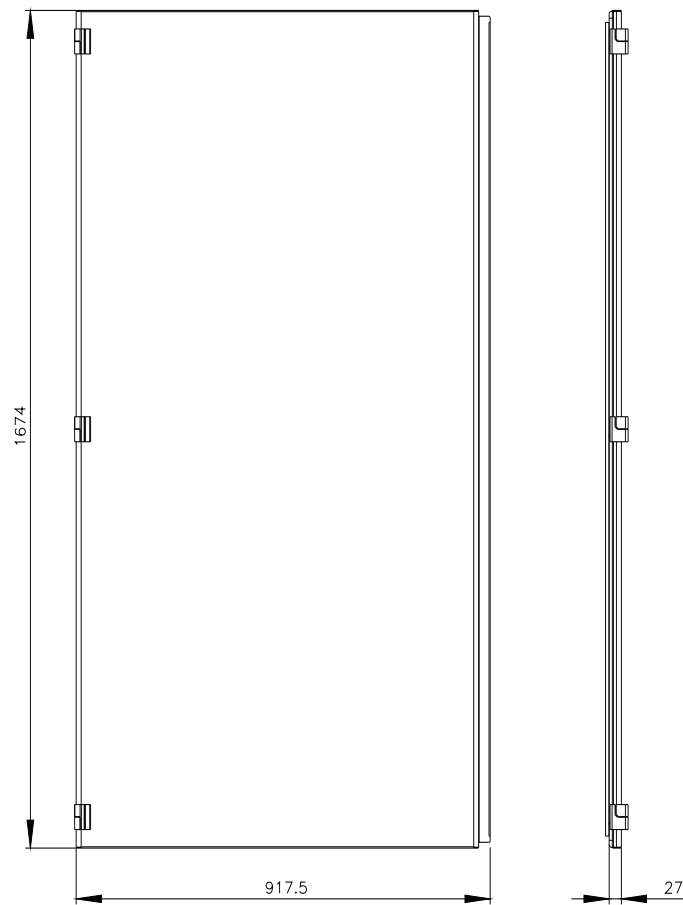

Outras informações

Informações sobre a embalagem

[Informações sobre a embalagem](#)

Information for data generation and storage

<https://support.industry.siemens.com/cs/ww/en/view/109995012>

Information- and Downloadcenter (Catalogs, Brochures,...)

<https://www.siemens.com/lowvoltage/catalogs>

Industry Mall (Online ordering system)

<https://mall.industry.siemens.com/mall/pt/pt/Catalog/product?mlfb=8MF1890-2UT25-0BA2>

Service&Support (Manuals, Certificates, Characteristics, FAQs,...)

<https://support.industry.siemens.com/cs/ww/pt/ps/8MF1890-2UT25-0BA2>

Image database (product images, 2D dimension drawings, 3D models, device circuit diagrams, ...)

<https://www.automation.siemens.com/bilddb/cax_en.aspx?mlfb=8MF1890-2UT25-0BA2>

CAx-Online-Generator

<https://www.siemens.com/cax>

Tender specifications

<https://www.siemens.com/specifications>

Curvas características

[https://curves.simaris.siemens.com/curves/<mmp_prod_noCOMP="HAUPT"></mmp_prod_no>](https://curves.simaris.siemens.com/curves/<mmp_prod_noCOMP=)

última alteração:

10/12/2025