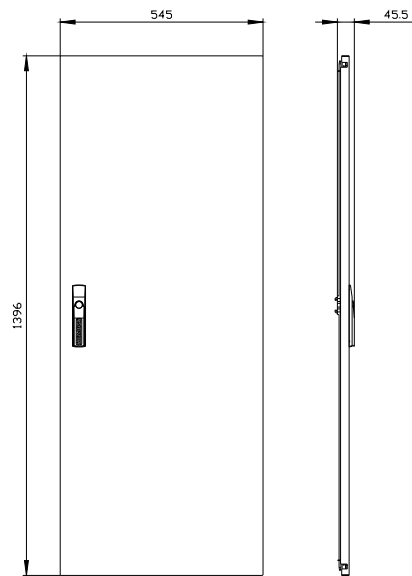

<https://support.industry.siemens.com/cs/ww/pt/ps/8GK9511-8KK26>

Image database (product images, 2D dimension drawings, 3D models, device circuit diagrams, ...)

<https://www.automation.siemens.com/bilddb/cax_en.aspx?mlfb=8GK9511-8KK26>

CAX-Online-Generator

<https://www.siemens.com/cax>

Tender specifications

<https://www.siemens.com/specifications>

Curvas características

<https://curves.simaris.siemens.com/curves/<mmp_prod_noCOMP='HAUPT'></mmp_prod_no>>

última alteração:

24/05/2025