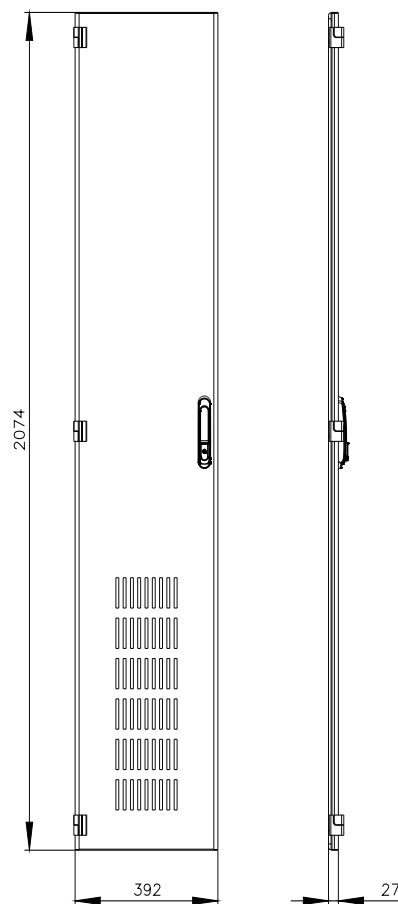

SIVACON, porta, esquerda, com ventilação, IP20, A: 2200 mm, L: 400 mm, RAL 7035, classe de proteção1

Versão		
nome da marca do produto	SIVACON	
designação do produto	porta	
versão do produto	com aberturas de ventilação	
versão da superfície	Revestido a pó	
versão do produto versão EMC	No	
Classe de proteção		
grau de proteção IP	IP20	
classe de proteção dos equipamentos	Classe de proteção 1	
Aparência		
cor	cinza claro	
Detalhes do produto		
componente do produto		
• ventilação	Si	
• porta transparente	No	
• porta para bloqueio do seccionador	No	
Projeto mecânico		
altura	2 200 mm	
largura	400 mm	
direção de encosto da porta	à esquerda	
Peso líquido por ME	12,87 kg	
material	aço	
Homologações certificados		
Environment	General Product Approval	other

Image database (product images, 2D dimension drawings, 3D models, device circuit diagrams, ...)

https://www.automation.siemens.com/bilddb/cax_en.aspx?mlfb=8MF1240-2UT15-1BA2

CAx-Online-Generator

<https://www.siemens.com/cax>

Tender specifications

<https://www.siemens.com/specifications>

Curvas características

[https://curves.simaris.siemens.com/curves/<mmp_prod_noCOMP="HAUPT"></mmp_prod_no>](https://curves.simaris.siemens.com/curves/<mmp_prod_noCOMP=)