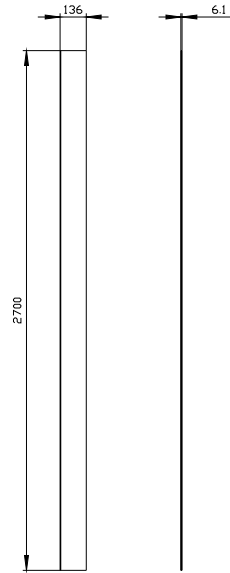

última alteração:

19/05/2025