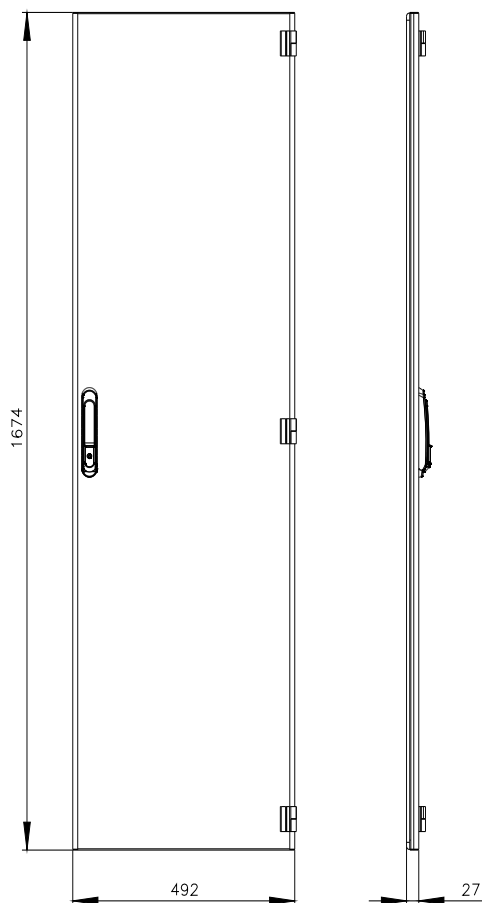

Outras informações

Informações sobre a embalagem

[Informações sobre a embalagem](#)

Information for data generation and storage

<https://support.industry.siemens.com/cs/ww/en/view/109995012>

Information- and Downloadcenter (Catalogs, Brochures,...)

<https://www.siemens.com/lowvoltage/catalogs>

Industry Mall (Online ordering system)

<https://mall.industry.siemens.com/mall/pt/pt/Catalog/product?mlfb=8MF1850-2UT14-0CA1>

Service&Support (Manuals, Certificates, Characteristics, FAQs,...)

<https://support.industry.siemens.com/cs/ww/pt/ps/8MF1850-2UT14-0CA1>

Image database (product images, 2D dimension drawings, 3D models, device circuit diagrams, ...)

<https://www.automation.siemens.com/bilddb/cax_en.aspx?mlfb=8MF1850-2UT14-0CA1>

CAX-Online-Generator

<https://www.siemens.com/cax>

Tender specifications

<https://www.siemens.com/specifications>

Curvas características

<https://curves.simaris.siemens.com/curves/<mmp_prod_noCOMP='HAUPT'></mmp_prod_no>>

última alteração:

13/04/2025