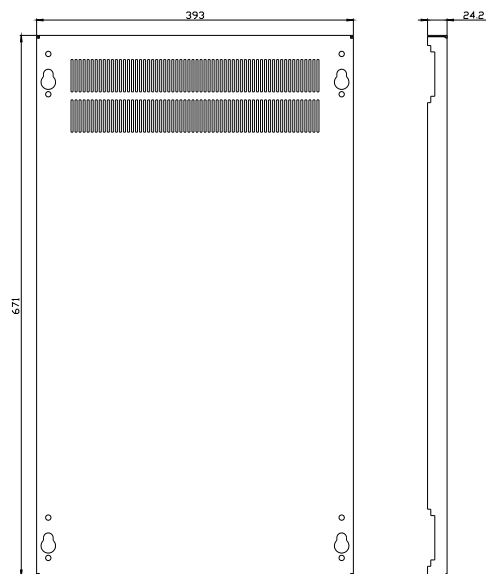

<https://support.industry.siemens.com/cs/ww/en/view/109995012>

Information- and Downloadcenter (Catalogs, Brochures,...)

<https://www.siemens.com/lowvoltage/catalogs>

Industry Mall (Online ordering system)

<https://mall.industry.siemens.com/mall/pt/pt/Catalog/product?mlfb=8LK2067-4AA07>

Service&Support (Manuals, Certificates, Characteristics, FAQs,...)

<https://support.industry.siemens.com/cs/ww/pt/ps/8LK2067-4AA07>

Image database (product images, 2D dimension drawings, 3D models, device circuit diagrams, ...)

<https://www.automation.siemens.com/bilddb/cax_en.aspx?mlfb=8LK2067-4AA07>

CAX-Online-Generator

<https://www.siemens.com/cax>

Tender specifications

<https://www.siemens.com/specifications>

Curvas características

[https://curves.simaris.siemens.com/curves/<mmp_prod_noCOMP="HAUPT"></mmp_prod_no>](https://curves.simaris.siemens.com/curves/<mmp_prod_noCOMP=)

última alteração:

29/09/2025