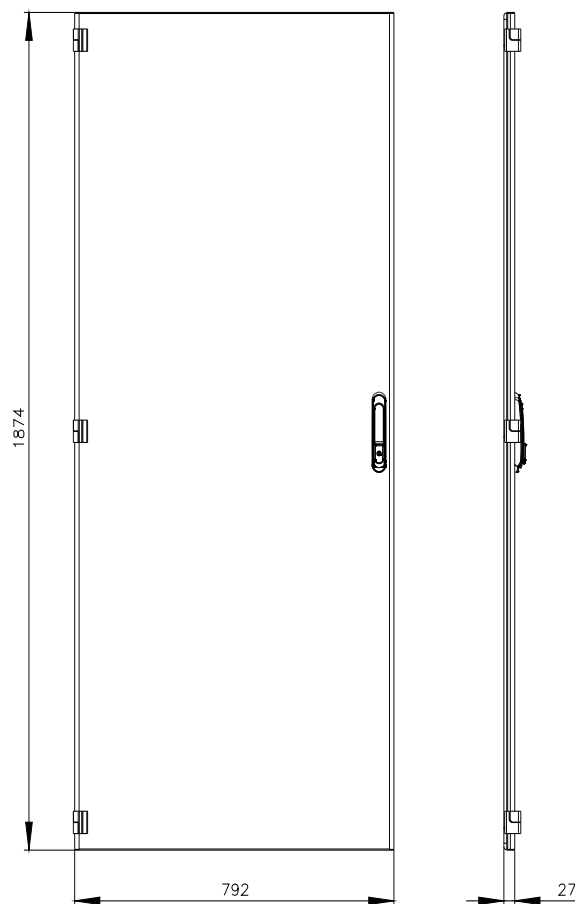

Outras informações

Informações sobre a embalagem

[Informações sobre a embalagem](#)

Information for data generation and storage

<https://support.industry.siemens.com/cs/ww/en/view/109995012>

Information- and Downloadcenter (Catalogs, Brochures,...)

<https://www.siemens.com/lowvoltage/catalogs>

Industry Mall (Online ordering system)

<https://mall.industry.siemens.com/mall/pt/pt/Catalog/product?mlfb=8MF1080-2UT15-0BA2>

Service&Support (Manuals, Certificates, Characteristics, FAQs,...)

<https://support.industry.siemens.com/cs/ww/pt/ps/8MF1080-2UT15-0BA2>

Image database (product images, 2D dimension drawings, 3D models, device circuit diagrams, ...)

<https://www.automation.siemens.com/bilddb/cax_en.aspx?mlfb=8MF1080-2UT15-0BA2>

CAX-Online-Generator

<https://www.siemens.com/cax>

Tender specifications

<https://www.siemens.com/specifications>

Curvas características

[https://curves.simaris.siemens.com/curves/<mmp_prod_noCOMP="HAUPT"></mmp_prod_no>](https://curves.simaris.siemens.com/curves/<mmp_prod_noCOMP=)

última alteração:

13/04/2025