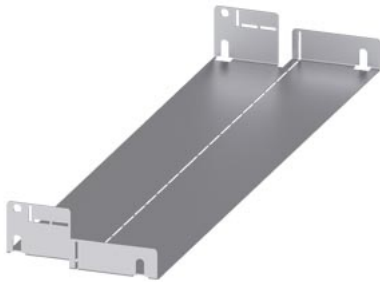

ALPHA 630 DIN barreira de separação horizontal L=500mm, P=250/320mm chapa de aço

Versão		
nome da marca do produto	ALPHA	
designação do produto	Parede de separação	
Dados técnicos gerais		
usinagem de superfície	Outros	
Projeto mecânico		
Peso líquido por ME	671 g	
Homologações certificados		
Environment	General Product Approval	other