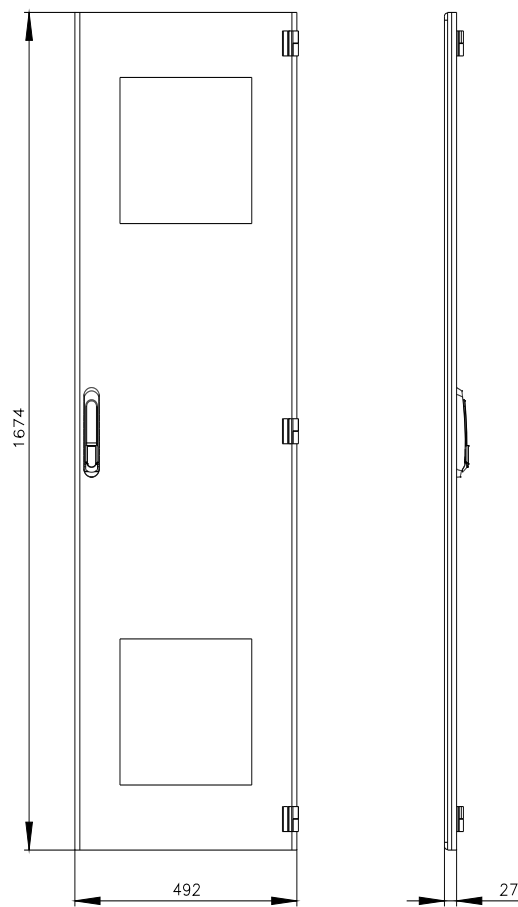

Outras informações

Informações sobre a embalagem

[Informações sobre a embalagem](#)

Information for data generation and storage

<https://support.industry.siemens.com/cs/ww/en/view/109995012>

Information- and Downloadcenter (Catalogs, Brochures,...)

<https://www.siemens.com/lowvoltage/catalogs>

Industry Mall (Online ordering system)

<https://mall.industry.siemens.com/mall/pt/pt/Catalog/product?mlfb=8MF1850-2UT14-3BA2>

Service&Support (Manuals, Certificates, Characteristics, FAQs,...)

<https://support.industry.siemens.com/cs/ww/pt/ps/8MF1850-2UT14-3BA2>

Image database (product images, 2D dimension drawings, 3D models, device circuit diagrams, ...)

<https://www.automation.siemens.com/bilddb/cax_en.aspx?mlfb=8MF1850-2UT14-3BA2>

CAx-Online-Generator

<https://www.siemens.com/cax>

Tender specifications

<https://www.siemens.com/specifications>

Curvas características

[https://curves.simaris.siemens.com/curves/<mmp_prod_noCOMP="HAUPT"></mmp_prod_no>](https://curves.simaris.siemens.com/curves/<mmp_prod_noCOMP=)

última alteração:

13/04/2025