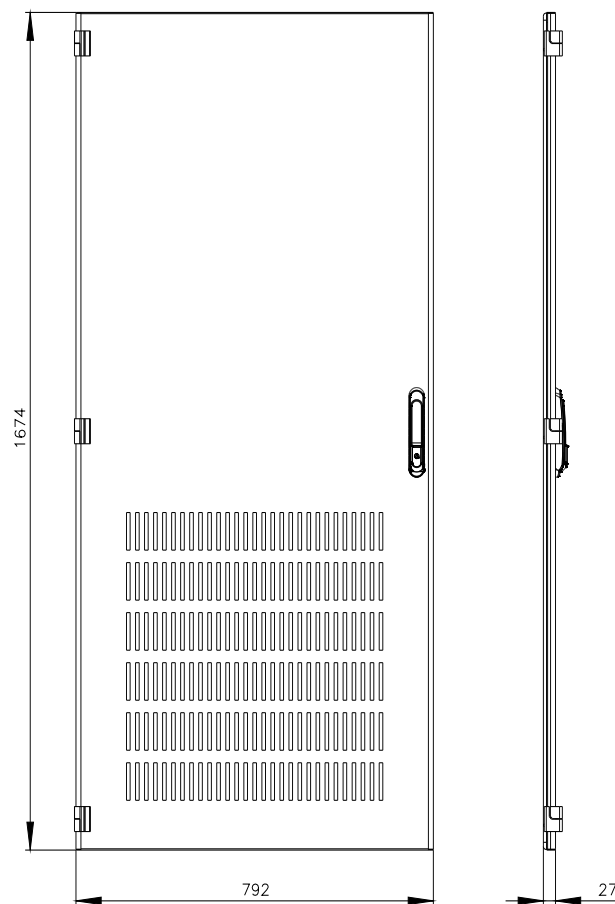

SIVACON, porta, esquerda, com ventilação, IP20, A: 1800 mm, L: 800 mm, RAL 7035, classe de proteção1

Versão		
nome da marca do produto	SIVACON	
designação do produto	porta	
versão do produto	com aberturas de ventilação	
versão da superfície	Revestido a pó	
versão do produto versão EMC	No	
Classe de proteção		
grau de proteção IP	IP20	
classe de proteção dos equipamentos	Classe de proteção 1	
Aparência		
cor	cinza claro	
Detalhes do produto		
componente do produto		
• ventilação	Si	
• porta transparente	No	
• porta para bloqueio do seccionador	No	
Projeto mecânico		
altura	1 800 mm	
largura	800 mm	
direção de encosto da porta	à esquerda	
Peso líquido por ME	19 kg	
material	aço	
Homologações certificados		
Environment	General Product Approval	other

Image database (product images, 2D dimension drawings, 3D models, device circuit diagrams, ...)

https://www.automation.siemens.com/bilddb/cax_en.aspx?mlfb=8MF1880-2UT15-1BA2

CAx-Online-Generator

<https://www.siemens.com/cax>

Tender specifications

<https://www.siemens.com/specifications>

Curvas características

[https://curves.simaris.siemens.com/curves/<mmp_prod_noCOMP="HAUPT"></mmp_prod_no>](https://curves.simaris.siemens.com/curves/<mmp_prod_noCOMP=)