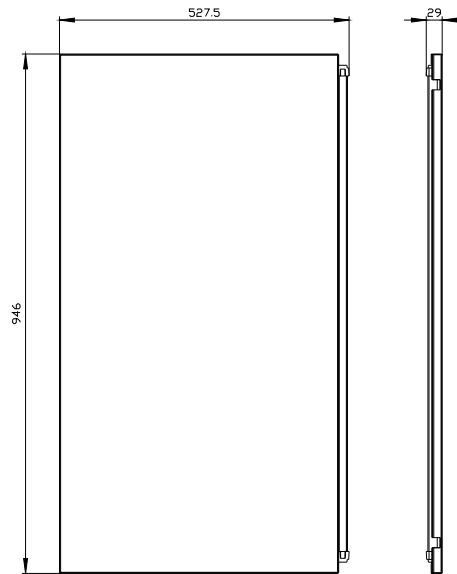

ALPHA 160/400 UP porta de reposição, metade da porta, lado esquerdo A=950 mm, L=525 mm IP31, RAL 9016, classe de proteção 1 e 2

Versão		
nome da marca do produto	ALPHA	
designação do produto	metades da porta	
versão do produto	fechado	
versão da superfície	Revestido a pó	
versão do produto versão EMC	No	
Classe de proteção		
grau de proteção IP	IP31	
classe de proteção dos equipamentos	Classe de proteção 1e 2	
Aparência		
cor	Branco forte	
Detalhes do produto		
componente do produto		
<ul style="list-style-type: none"> <li>• ventilação</li> <li>• porta transparente</li> <li>• porta para bloqueio do seccionador</li> </ul>	<p>No</p> <p>No</p> <p>No</p>	
Projeto mecânico		
altura	950 mm	
largura	525 mm	
direção de encosto da porta	à esquerda	
Peso líquido por ME	5 368 g	
material	aço	
Homologações certificados		
Environment	General Product Approval	other

<https://support.industry.siemens.com/cs/ww/pt/ps/8GK9511-6KK31>

Image database (product images, 2D dimension drawings, 3D models, device circuit diagrams, ...)

[https://www.automation.siemens.com/bilddb/cax\\_en.aspx?mlfb=8GK9511-6KK31](https://www.automation.siemens.com/bilddb/cax_en.aspx?mlfb=8GK9511-6KK31)

CAX-Online-Generator

<https://www.siemens.com/cax>

Tender specifications

<https://www.siemens.com/specifications>

Curvas características

[https://curves.simaris.siemens.com/curves/<mmp\\_prod\\_noCOMP='HAUPT'></mmp\\_prod\\_no>](https://curves.simaris.siemens.com/curves/<mmp_prod_noCOMP='HAUPT'></mmp_prod_no>)