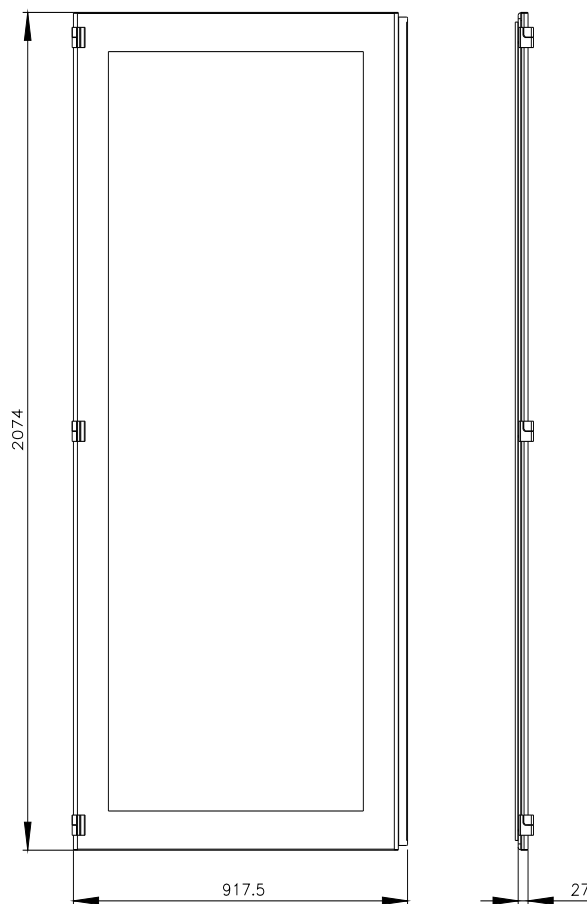

Outras informações

Informações sobre a embalagem

[Informações sobre a embalagem](#)

Information for data generation and storage

<https://support.industry.siemens.com/cs/ww/en/view/109995012>

Information- and Downloadcenter (Catalogs, Brochures,...)

<https://www.siemens.com/lowvoltage/catalogs>

Industry Mall (Online ordering system)

<https://mall.industry.siemens.com/mall/pt/pt/Catalog/product?mlfb=8MF1290-2UT25-0BE2>

Service&Support (Manuals, Certificates, Characteristics, FAQs,...)

<https://support.industry.siemens.com/cs/ww/pt/ps/8MF1290-2UT25-0BE2>

Image database (product images, 2D dimension drawings, 3D models, device circuit diagrams, ...)

<https://www.automation.siemens.com/bilddb/cax_en.aspx?mlfb=8MF1290-2UT25-0BE2>

CAx-Online-Generator

<https://www.siemens.com/cax>

Tender specifications

<https://www.siemens.com/specifications>

Curvas características

[https://curves.simaris.siemens.com/curves/<mmp_prod_noCOMP="HAUPT"></mmp_prod_no>](https://curves.simaris.siemens.com/curves/<mmp_prod_noCOMP=)

última alteração:

13/04/2025