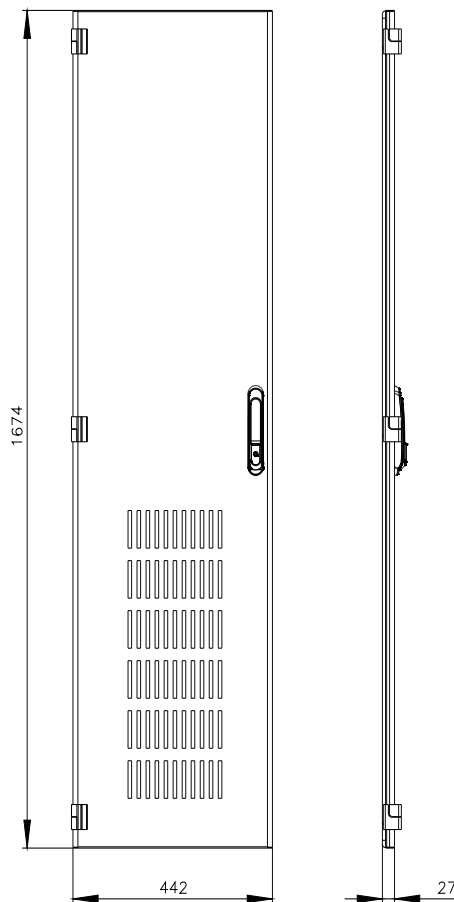

Siemens
EcoTech

SIVACON, porta, esquerda, com ventilação, IP20, A: 1800 mm, L: 450 mm, RAL 7035, classe de proteção 1

Versão		
nome da marca do produto	SIVACON	
designação do produto	porta	
versão do produto	com aberturas de ventilação	
versão da superfície	Revestido a pó	
versão do produto versão EMC	No	
Classe de proteção		
grau de proteção IP	IP20	
classe de proteção dos equipamentos	Classe de proteção 1	
Aparência		
cor	cinza claro	
Detalhes do produto		
componente do produto		
• ventilação	Si	
• porta transparente	No	
• porta para bloqueio do seccionador	No	
Projeto mecânico		
altura	1 800 mm	
largura	450 mm	
direção de encosto da porta	à esquerda	
Peso líquido por ME	12 kg	
material	aço	
Homologações certificados		
Environment	General Product Approval	other

Image database (product images, 2D dimension drawings, 3D models, device circuit diagrams, ...)

https://www.automation.siemens.com/bilddb/cax_en.aspx?mlfb=8MF1870-2UT15-1BA2

CAx-Online-Generator

<https://www.siemens.com/cax>

Tender specifications

<https://www.siemens.com/specifications>

Curvas características

[https://curves.simaris.siemens.com/curves/<mmp_prod_noCOMP="HAUPT"></mmp_prod_no>](https://curves.simaris.siemens.com/curves/<mmp_prod_noCOMP=)