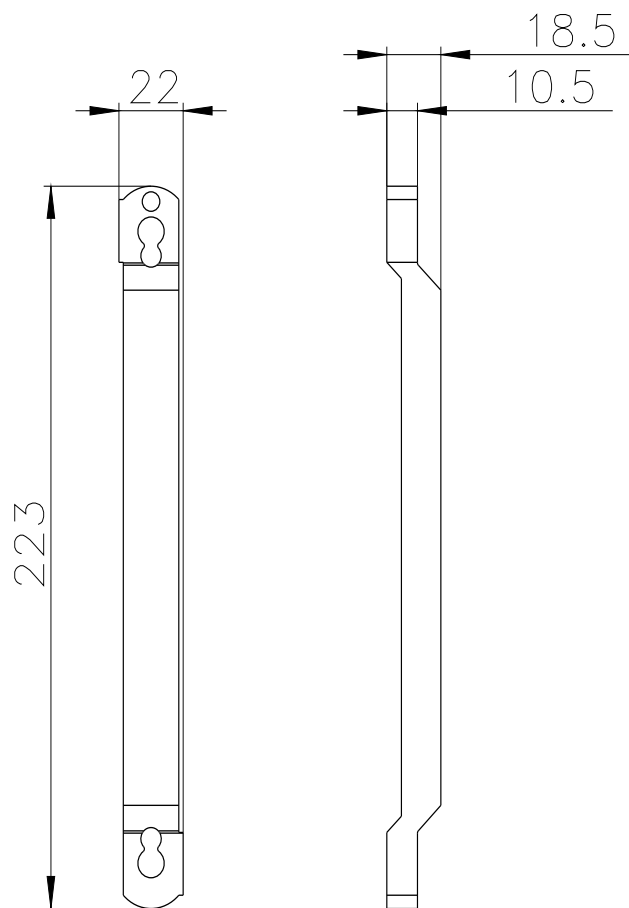

acessórios para 3KC4, 3KC8 espaçador para 250-630A contém 2 peças

Versão	
nome da marca do produto	SETRON
designação do produto	Acessório para comutador de rede
versão do produto	Peça espaçadora
Adequação	
aptidão para aplicação	para 3KC4, 3KC8, 250-630 A
Detalhes do produto	
descrição do produto	contém 2 peças
Projeto mecânico	
altura	223 mm
largura	22 mm
profundidade	18,5 mm
Peso líquido por ME	85 g
Homologações certificados	
Environment	General Product Approval

<https://support.industry.siemens.com/cs/ww/pt/ps/3KC9820-3>

Image database (product images, 2D dimension drawings, 3D models, device circuit diagrams, ...)

[https://www.automation.siemens.com/bilddb/cax\\_en.aspx?mlfb=3KC9820-3](https://www.automation.siemens.com/bilddb/cax_en.aspx?mlfb=3KC9820-3)

CAx-Online-Generator

<https://www.siemens.com/cax>

Tender specifications

<https://www.siemens.com/specifications>

Curvas características

[https://curves.simaris.siemens.com/curves/<mmp\\_prod\\_noCOMP="HAUPT"></mmp\\_prod\\_no>](https://curves.simaris.siemens.com/curves/<mmp_prod_noCOMP=)