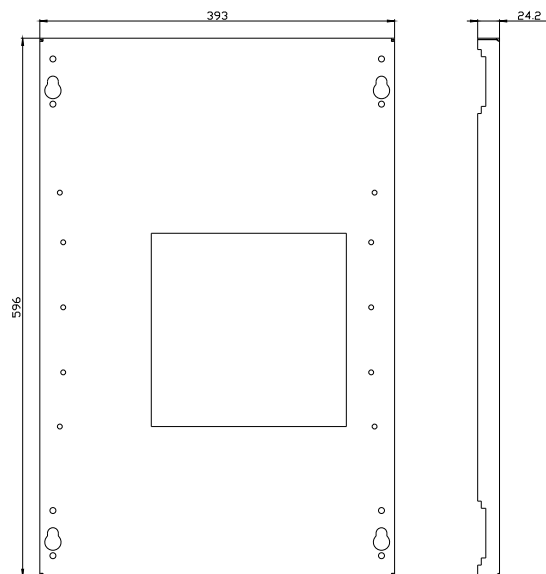

<https://support.industry.siemens.com/cs/ww/en/view/109995012>

Information- and Downloadcenter (Catalogs, Brochures,...)

<https://www.siemens.com/lowvoltage/catalogs>

Industry Mall (Online ordering system)

<https://mall.industry.siemens.com/mall/pt/pt/Catalog/product?mlfb=8LK2060-4AA57>

Service&Support (Manuals, Certificates, Characteristics, FAQs,...)

<https://support.industry.siemens.com/cs/ww/pt/ps/8LK2060-4AA57>

Image database (product images, 2D dimension drawings, 3D models, device circuit diagrams, ...)

<https://www.automation.siemens.com/bilddb/cax_en.aspx?mlfb=8LK2060-4AA57>

CAX-Online-Generator

<https://www.siemens.com/cax>

Tender specifications

<https://www.siemens.com/specifications>

Curvas características

[https://curves.simaris.siemens.com/curves/<mmp_prod_noCOMP="HAUPT"></mmp_prod_no>](https://curves.simaris.siemens.com/curves/<mmp_prod_noCOMP=)

última alteração:

29/09/2025