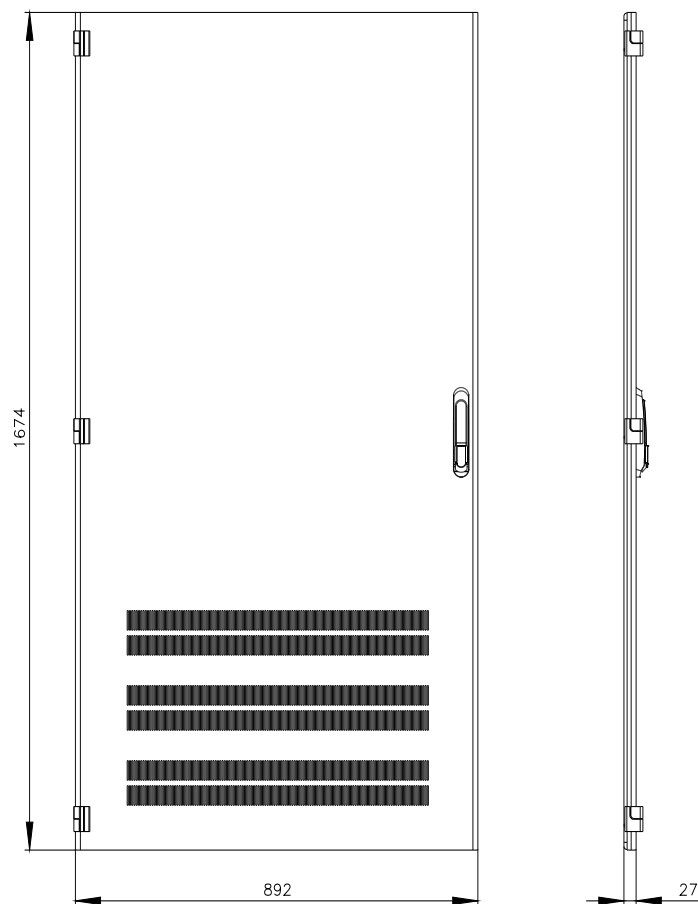

Outras informações

Informações sobre a embalagem

[Informações sobre a embalagem](#)

Information for data generation and storage

<https://support.industry.siemens.com/cs/ww/en/view/109995012>

Information- and Downloadcenter (Catalogs, Brochures,...)

<https://www.siemens.com/lowvoltage/catalogs>

Industry Mall (Online ordering system)

<https://mall.industry.siemens.com/mall/pt/pt/Catalog/product?mlfb=8MF1890-2UT15-2BA2>

Service&Support (Manuals, Certificates, Characteristics, FAQs,...)

<https://support.industry.siemens.com/cs/ww/pt/ps/8MF1890-2UT15-2BA2>

Image database (product images, 2D dimension drawings, 3D models, device circuit diagrams, ...)

<https://www.automation.siemens.com/bilddb/cax_en.aspx?mlfb=8MF1890-2UT15-2BA2>

CAx-Online-Generator

<https://www.siemens.com/cax>

Tender specifications

<https://www.siemens.com/specifications>

Curvas características

[https://curves.simaris.siemens.com/curves/<mmp_prod_noCOMP="HAUPT"></mmp_prod_no>](https://curves.simaris.siemens.com/curves/<mmp_prod_noCOMP=)

última alteração:

13/04/2025