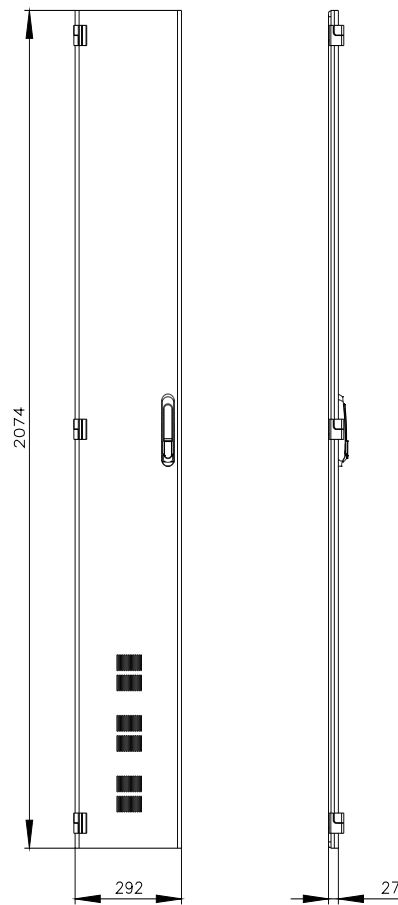

SIVACON, porta, esquerda, com ventilação, IP40, A: 2200 mm, L: 300 mm, RAL 7035, classe de proteção 1

Versão		
nome da marca do produto	SIVACON	
designação do produto	porta	
versão do produto	com aberturas de ventilação	
versão da superfície	Revestido a pó	
versão do produto versão EMC	No	
Classe de proteção		
grau de proteção IP	IP40	
classe de proteção dos equipamentos	Classe de proteção 1	
Aparência		
cor	cinza claro	
Detalhes do produto		
componente do produto		
<ul style="list-style-type: none"> • ventilação • porta transparente • porta para bloqueio do seccionador 	<ul style="list-style-type: none"> Si No No 	
Projeto mecânico		
altura	2 200 mm	
largura	300 mm	
direção de encosto da porta	à esquerda	
Peso líquido por ME	10,4 kg	
material	aço	
Homologações certificados		
Environment	General Product Approval	other

Image database (product images, 2D dimension drawings, 3D models, device circuit diagrams, ...)

https://www.automation.siemens.com/bilddb/cax_en.aspx?mlfb=8MF1230-2UT15-2BA2

CAx-Online-Generator

<https://www.siemens.com/cax>

Tender specifications

<https://www.siemens.com/specifications>

Curvas características

[https://curves.simaris.siemens.com/curves/<mmp_prod_noCOMP="HAUPT"></mmp_prod_no>](https://curves.simaris.siemens.com/curves/<mmp_prod_noCOMP=)