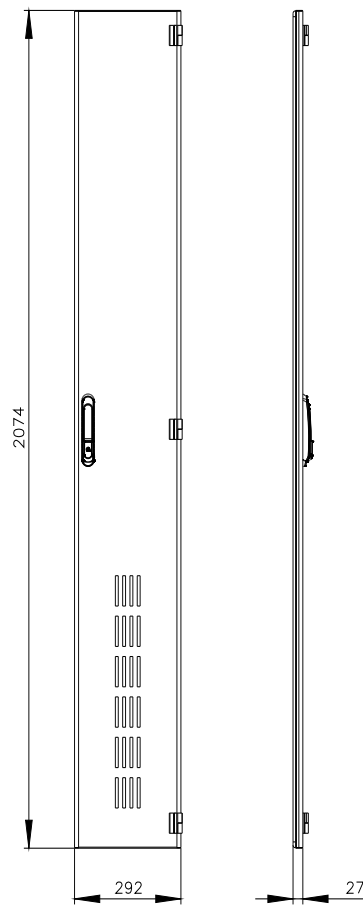

SIVACON, porta, direita, com ventilação, IP20, A: 2200 mm, L: 300 mm, RAL 7035, classe de proteção 1

| Versão | | |
|--------------------------------------|-----------------------------|-------|
| nome da marca do produto | SIVACON | |
| designação do produto | porta | |
| versão do produto | com aberturas de ventilação | |
| versão da superfície | Revestido a pó | |
| versão do produto versão EMC | No | |
| Classe de proteção | | |
| grau de proteção IP | IP20 | |
| classe de proteção dos equipamentos | Classe de proteção 1 | |
| Aparência | | |
| cor | cinza claro | |
| Detalhes do produto | | |
| componente do produto | | |
| • ventilação | Si | |
| • porta transparente | No | |
| • porta para bloqueio do seccionador | No | |
| Projeto mecânico | | |
| altura | 2 200 mm | |
| largura | 300 mm | |
| direção de encosto da porta | à direita | |
| Peso líquido por ME | 10,4 kg | |
| material | aço | |
| Homologações certificados | | |
| Environment | General Product Approval | other |

Image database (product images, 2D dimension drawings, 3D models, device circuit diagrams, ...)

https://www.automation.siemens.com/bilddb/cax_en.aspx?mlfb=8MF1230-2UT14-1BA2

CAx-Online-Generator

<https://www.siemens.com/cax>

Tender specifications

<https://www.siemens.com/specifications>

Curvas características

[https://curves.simaris.siemens.com/curves/<mmp_prod_noCOMP="HAUPT"></mmp_prod_no>](https://curves.simaris.siemens.com/curves/<mmp_prod_noCOMP=)