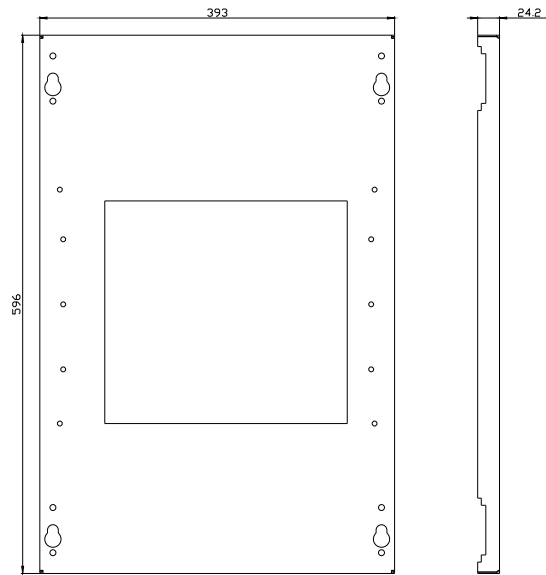

<https://support.industry.siemens.com/cs/ww/en/view/109995012>

Information- and Downloadcenter (Catalogs, Brochures,...)

<https://www.siemens.com/lowvoltage/catalogs>

Industry Mall (Online ordering system)

<https://mall.industry.siemens.com/mall/pt/pt/Catalog/product?mlfb=8LK2060-4AA60>

Service&Support (Manuals, Certificates, Characteristics, FAQs,...)

<https://support.industry.siemens.com/cs/ww/pt/ps/8LK2060-4AA60>

Image database (product images, 2D dimension drawings, 3D models, device circuit diagrams, ...)

<https://www.automation.siemens.com/bilddb/cax_en.aspx?mlfb=8LK2060-4AA60>

CAX-Online-Generator

<https://www.siemens.com/cax>

Tender specifications

<https://www.siemens.com/specifications>

Curvas características

[https://curves.simaris.siemens.com/curves/<mmp_prod_noCOMP="HAUPT"></mmp_prod_no>](https://curves.simaris.siemens.com/curves/<mmp_prod_noCOMP=)

última alteração:

29/09/2025