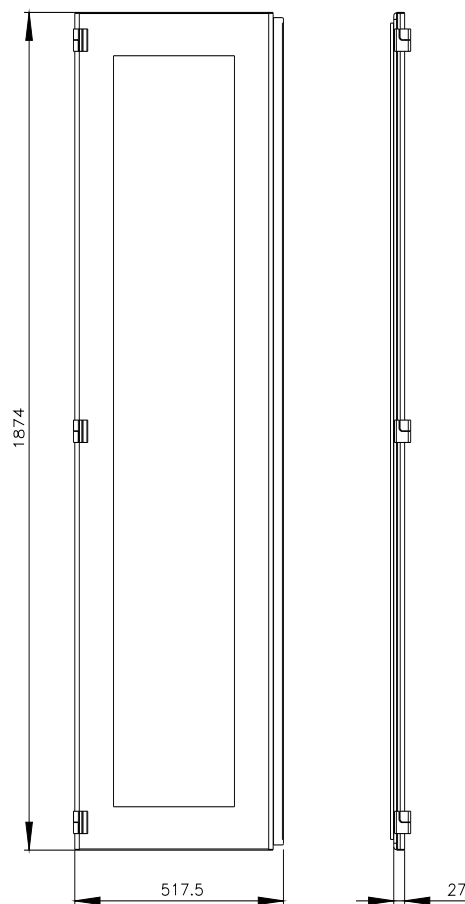

Outras informações

Informações sobre a embalagem

[Informações sobre a embalagem](#)

Information for data generation and storage

<https://support.industry.siemens.com/cs/ww/en/view/109995012>

Information- and Downloadcenter (Catalogs, Brochures,...)

<https://www.siemens.com/lowvoltage/catalogs>

Industry Mall (Online ordering system)

<https://mall.industry.siemens.com/mall/pt/pt/Catalog/product?mlfb=8MF1050-2UT25-0BE2>

Service&Support (Manuals, Certificates, Characteristics, FAQs,...)

<https://support.industry.siemens.com/cs/ww/pt/ps/8MF1050-2UT25-0BE2>

Image database (product images, 2D dimension drawings, 3D models, device circuit diagrams, ...)

<https://www.automation.siemens.com/bilddb/cax_en.aspx?mlfb=8MF1050-2UT25-0BE2>

CAx-Online-Generator

<https://www.siemens.com/cax>

Tender specifications

<https://www.siemens.com/specifications>

Curvas características

[https://curves.simaris.siemens.com/curves/<mmp_prod_noCOMP="HAUPT"></mmp_prod_no>](https://curves.simaris.siemens.com/curves/<mmp_prod_noCOMP=)

última alteração:

13/04/2025