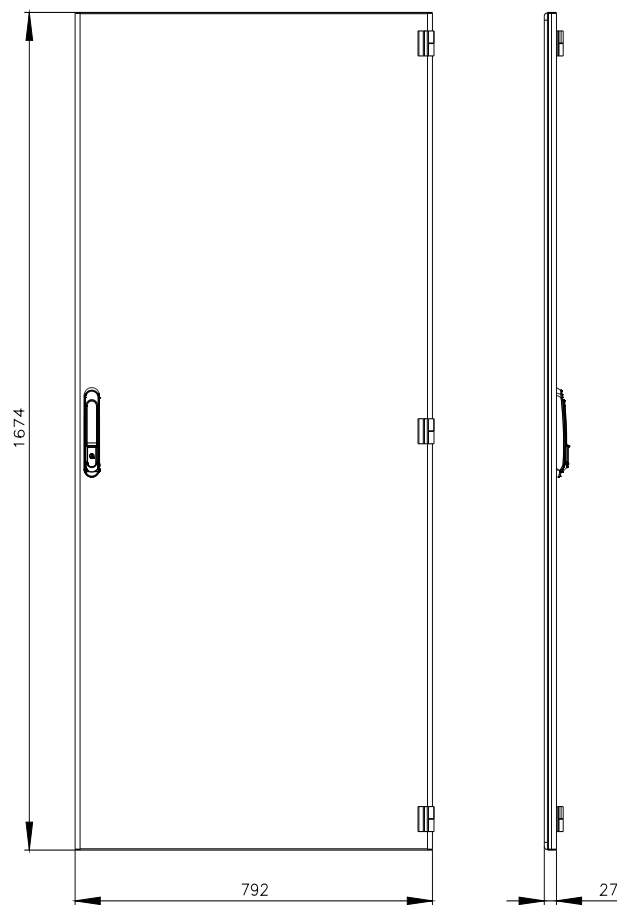

Outras informações

Informações sobre a embalagem

[Informações sobre a embalagem](#)

Information for data generation and storage

<https://support.industry.siemens.com/cs/ww/en/view/109995012>

Information- and Downloadcenter (Catalogs, Brochures,...)

<https://www.siemens.com/lowvoltage/catalogs>

Industry Mall (Online ordering system)

<https://mall.industry.siemens.com/mall/pt/pt/Catalog/product?mlfb=8MF1880-2UT14-0CA1>

Service&Support (Manuals, Certificates, Characteristics, FAQs,...)

<https://support.industry.siemens.com/cs/ww/pt/ps/8MF1880-2UT14-0CA1>

Image database (product images, 2D dimension drawings, 3D models, device circuit diagrams, ...)

<https://www.automation.siemens.com/bilddb/cax_en.aspx?mlfb=8MF1880-2UT14-0CA1>

CAX-Online-Generator

<https://www.siemens.com/cax>

Tender specifications

<https://www.siemens.com/specifications>

Curvas características

[https://curves.simaris.siemens.com/curves/<mmp_prod_noCOMP="HAUPT"></mmp_prod_no>](https://curves.simaris.siemens.com/curves/<mmp_prod_noCOMP=)

última alteração:

13/04/2025