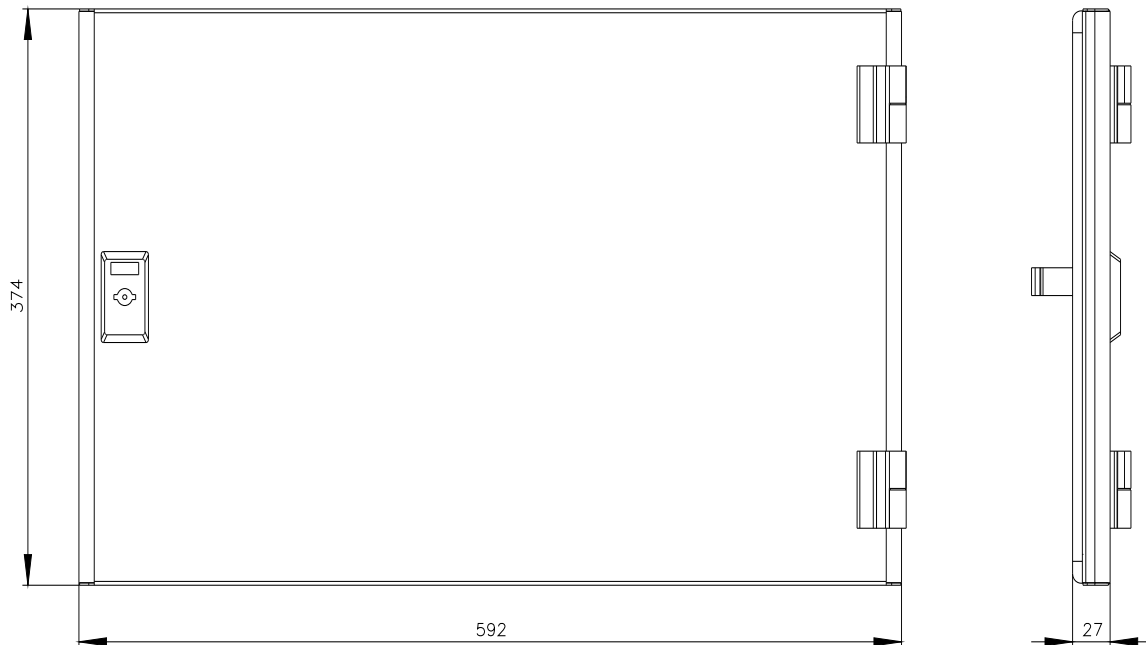

Siemens
EcoTech

SIVACON, porta do compartimento, direita, IP40, A: 400 mm, L: 600 mm, RAL 7035, classe de proteção 1

Versão		
nome da marca do produto	SIVACON	
designação do produto	Porta do compartimento	
versão do produto	fechado	
versão da superfície	Revestido a pó	
versão do produto versão EMC	No	
Classe de proteção		
grau de proteção IP	IP40	
classe de proteção dos equipamentos	Classe de proteção 1	
Aparência		
cor	cinza claro	
Detalhes do produto		
componente do produto		
<ul style="list-style-type: none"> • ventilação • porta transparente • porta para bloqueio do seccionador 	<p>No</p> <p>No</p> <p>No</p>	
Projeto mecânico		
altura	400 mm	
largura	600 mm	
direção de encosto da porta	à direita	
Peso líquido por ME	4,031 kg	
material	aço	
Homologações certificados		
Environment	General Product Approval	other

Image database (product images, 2D dimension drawings, 3D models, device circuit diagrams, ...)

https://www.automation.siemens.com/bilddb/cax_en.aspx?mlfb=8MF1460-2UT34-0BA2

CAx-Online-Generator

<https://www.siemens.com/cax>

Tender specifications

<https://www.siemens.com/specifications>

Curvas características

[https://curves.simaris.siemens.com/curves/<mmp_prod_noCOMP="HAUPT"></mmp_prod_no>](https://curves.simaris.siemens.com/curves/<mmp_prod_noCOMP=)