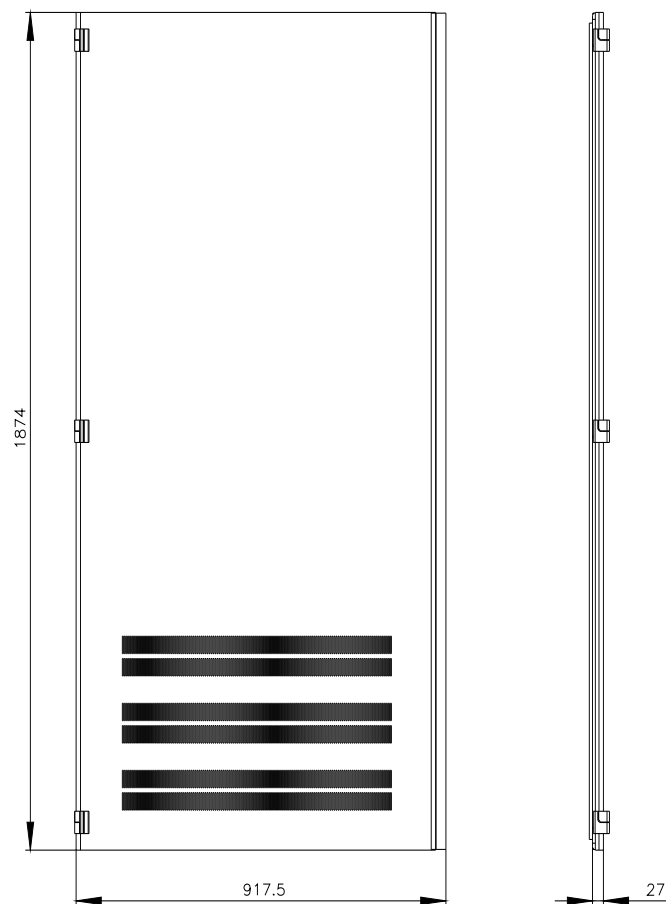

SIVACON, metade da porta, esquerda, com aberturas de ventilação, IP40, A: 2000 mm, L: 900 mm, RAL 7035, classe de proteção 1

Versão		
nome da marca do produto	SIVACON	
designação do produto	metades da porta	
versão do produto	com aberturas de ventilação	
versão da superfície	Revestido a pó	
versão do produto versão EMC	No	
Classe de proteção		
grau de proteção IP	IP40	
classe de proteção dos equipamentos	Classe de proteção 1	
Aparência		
cor	cinza claro	
Detalhes do produto		
componente do produto		
• ventilação	Si	
• porta transparente	No	
• porta para bloqueio do seccionador	No	
Projeto mecânico		
altura	2 000 mm	
largura	900 mm	
direção de encosto da porta	à esquerda	
Peso líquido por ME	23,4 kg	
material	aço	
Homologações certificados		
Environment	General Product Approval	other

Image database (product images, 2D dimension drawings, 3D models, device circuit diagrams, ...)

https://www.automation.siemens.com/bilddb/cax_en.aspx?mlfb=8MF1090-2UT25-2BA2

CAx-Online-Generator

<https://www.siemens.com/cax>

Tender specifications

<https://www.siemens.com/specifications>

Curvas características

[https://curves.simaris.siemens.com/curves/<mmp_prod_noCOMP="HAUPT"></mmp_prod_no>](https://curves.simaris.siemens.com/curves/<mmp_prod_noCOMP=)