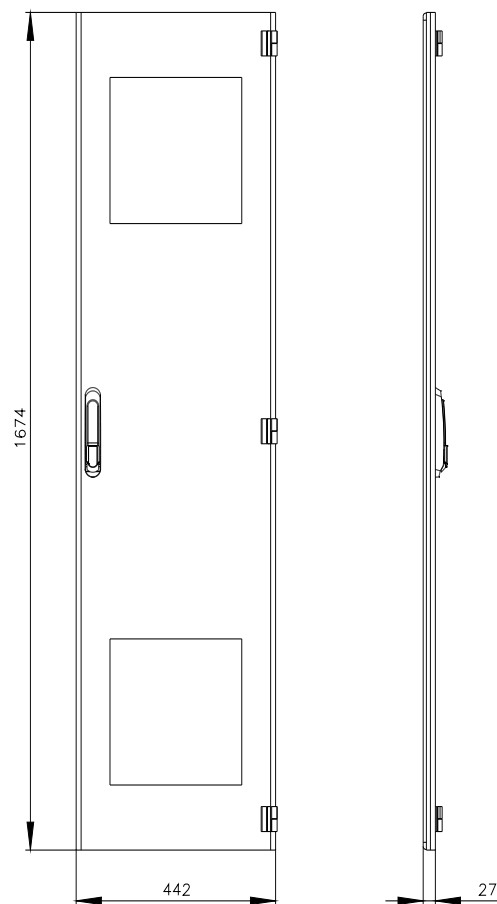

Siemens
EcoTech

SIVACON, porta, direita, com seção para ventilador do filtro, com aberturas de ventilação, A: 1800 mm, L: 450 mm, RAL 7035, classe de proteção 1

Versão		
nome da marca do produto	SIVACON	
designação do produto	porta	
versão do produto	Com recorte para ventilador com filtro	
versão da superfície	Revestido a pó	
versão do produto versão EMC	No	
Classe de proteção		
grau de proteção IP	IPXX	
classe de proteção dos equipamentos	Classe de proteção 1	
Aparência		
cor	cinza claro	
Detalhes do produto		
componente do produto		
<ul style="list-style-type: none"> • ventilação • porta transparente • porta para bloqueio do seccionador 	<p>Si</p> <p>No</p> <p>No</p>	
Projeto mecânico		
altura	1 800 mm	
largura	450 mm	
direção de encosto da porta	à direita	
Peso líquido por ME	11,7 kg	
material	aço	
Homologações certificados		
Environment	General Product Approval	other

Image database (product images, 2D dimension drawings, 3D models, device circuit diagrams, ...)

https://www.automation.siemens.com/bilddb/cax_en.aspx?mlfb=8MF1870-2UT14-3BA2

CAx-Online-Generator

<https://www.siemens.com/cax>

Tender specifications

<https://www.siemens.com/specifications>

Curvas características

[https://curves.simaris.siemens.com/curves/<mmp_prod_noCOMP="HAUPT"></mmp_prod_no>](https://curves.simaris.siemens.com/curves/<mmp_prod_noCOMP=)