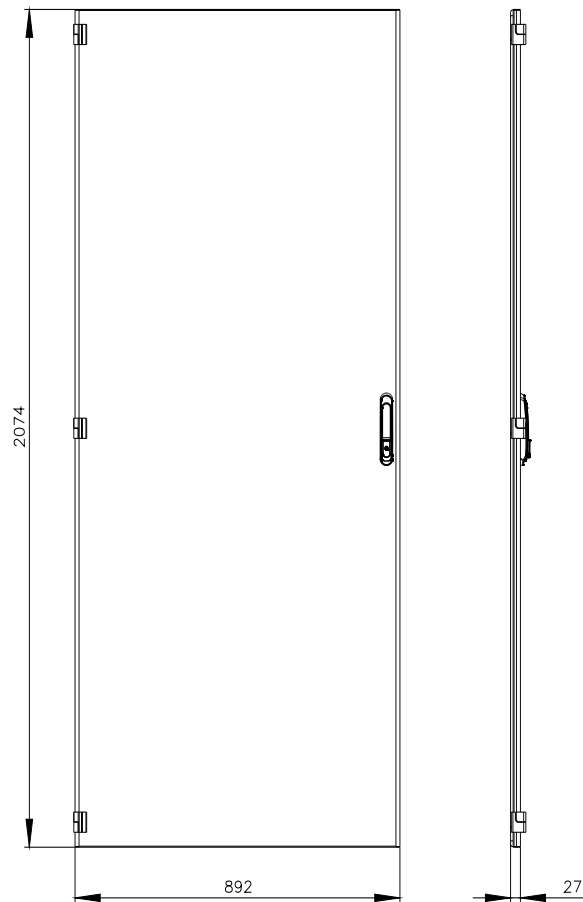

SIVACON, porta, esquerda, EMC, IP40, A: 2200 mm, L: 900 mm, RAL 7035, classe de proteção1

Versão			
nome da marca do produto	SIVACON		
designação do produto	porta		
versão do produto	Compatibilidade eletromagnética		
versão da superfície	Revestido a pó		
versão do produto versão EMC	Si		
Classe de proteção			
grau de proteção IP	IP40		
classe de proteção dos equipamentos	Classe de proteção 1		
Aparência			
cor	cinza claro		
Detalhes do produto			
componente do produto			
• ventilação	No		
• porta transparente	No		
• porta para bloqueio do seccionador	No		
Projeto mecânico			
altura	2 200 mm		
largura	900 mm		
direção de encosto da porta	à esquerda		
Peso líquido por ME	25,702 kg		
material	aço		
Homologações certificados			
Environment	General Product Approval	EMV	other
Environmental Con- firmations			Miscellaneous
other			
Confirmation	Miscellaneous	Miscellaneous	

<https://support.industry.siemens.com/cs/ww/pt/ps/8MF1290-2UT15-0CA1>

Image database (product images, 2D dimension drawings, 3D models, device circuit diagrams, ...)

https://www.automation.siemens.com/bilddb/cax_en.aspx?mlfb=8MF1290-2UT15-0CA1

CAX-Online-Generator

<https://www.siemens.com/cax>

Tender specifications

<https://www.siemens.com/specifications>

Curvas características

[https://curves.simaris.siemens.com/curves/<mmp_prod_noCOMP="HAUPT"></mmp_prod_no>](https://curves.simaris.siemens.com/curves/<mmp_prod_noCOMP=)