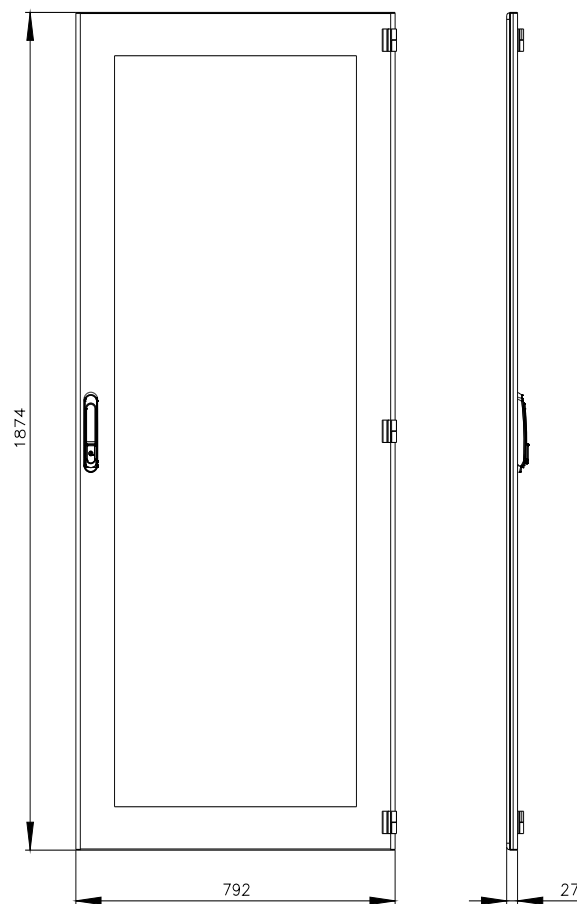

Outras informações

Informações sobre a embalagem

[Informações sobre a embalagem](#)

Information for data generation and storage

<https://support.industry.siemens.com/cs/ww/en/view/109995012>

Information- and Downloadcenter (Catalogs, Brochures,...)

<https://www.siemens.com/lowvoltage/catalogs>

Industry Mall (Online ordering system)

<https://mall.industry.siemens.com/mall/pt/pt/Catalog/product?mlfb=8MF1080-2UT14-0BE2>

Service&Support (Manuals, Certificates, Characteristics, FAQs,...)

<https://support.industry.siemens.com/cs/ww/pt/ps/8MF1080-2UT14-0BE2>

Image database (product images, 2D dimension drawings, 3D models, device circuit diagrams, ...)

<https://www.automation.siemens.com/bilddb/cax_en.aspx?mlfb=8MF1080-2UT14-0BE2>

CAx-Online-Generator

<https://www.siemens.com/cax>

Tender specifications

<https://www.siemens.com/specifications>

Curvas características

[https://curves.simaris.siemens.com/curves/<mmp_prod_noCOMP="HAUPT"></mmp_prod_no>](https://curves.simaris.siemens.com/curves/<mmp_prod_noCOMP=)

última alteração:

13/04/2025