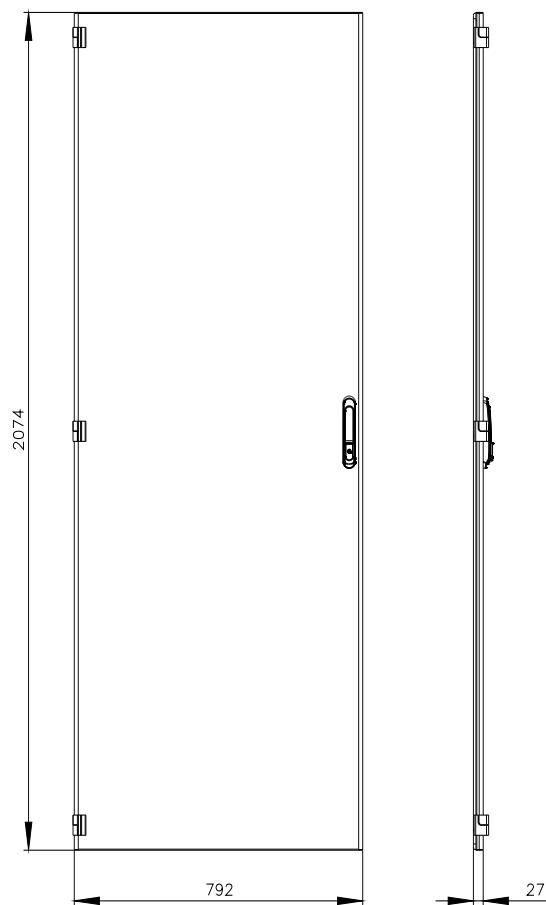

SIVACON, porta, esquerda, EMC, IP40, A: 2200 mm, L: 800 mm, RAL 7035, classe de proteção1

Versão	
nome da marca do produto	SIVACON
designação do produto	porta
versão do produto	Compatibilidade eletromagnética
versão da superfície	Revestido a pó
versão do produto versão EMC	Si
Classe de proteção	
grau de proteção IP	IP40
classe de proteção dos equipamentos	Classe de proteção 1
Aparência	
cor	cinza claro
Detalhes do produto	
componente do produto	
<ul style="list-style-type: none"> • ventilação • porta transparente • porta para bloqueio do seccionador 	<p>No</p> <p>No</p> <p>No</p>
Projeto mecânico	
altura	2 200 mm
largura	800 mm
direção de encosto da porta	à esquerda
Peso líquido por ME	23,135 kg
material	aço

<https://support.industry.siemens.com/cs/ww/pt/ps/8MF1280-2UT15-0CA1>

Image database (product images, 2D dimension drawings, 3D models, device circuit diagrams, ...)

https://www.automation.siemens.com/bilddb/cax_en.aspx?mlfb=8MF1280-2UT15-0CA1

CAX-Online-Generator

<https://www.siemens.com/cax>

Tender specifications

<https://www.siemens.com/specifications>

Curvas características

[https://curves.simaris.siemens.com/curves/<mmp_prod_noCOMP="HAUPT"></mmp_prod_no>](https://curves.simaris.siemens.com/curves/<mmp_prod_noCOMP=)