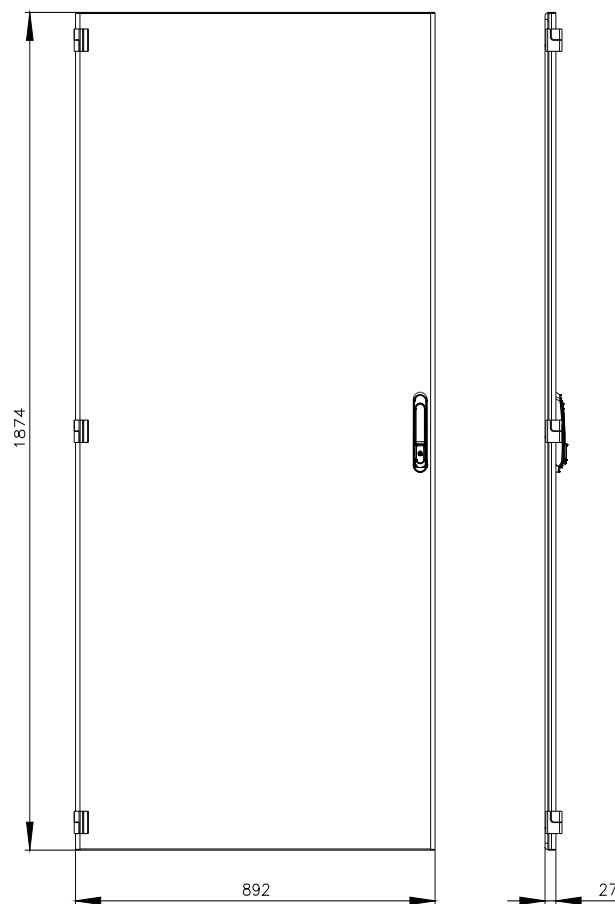

Outras informações

Informações sobre a embalagem

[Informações sobre a embalagem](#)

Information for data generation and storage

<https://support.industry.siemens.com/cs/ww/en/view/109995012>

Information- and Downloadcenter (Catalogs, Brochures,...)

<https://www.siemens.com/lowvoltage/catalogs>

Industry Mall (Online ordering system)

<https://mall.industry.siemens.com/mall/pt/pt/Catalog/product?mlfb=8MF1090-2UT15-0CA1>

Service&Support (Manuals, Certificates, Characteristics, FAQs,...)

<https://support.industry.siemens.com/cs/ww/pt/ps/8MF1090-2UT15-0CA1>

Image database (product images, 2D dimension drawings, 3D models, device circuit diagrams, ...)

<https://www.automation.siemens.com/bilddb/cax_en.aspx?mlfb=8MF1090-2UT15-0CA1>

CAx-Online-Generator

<https://www.siemens.com/cax>

Tender specifications

<https://www.siemens.com/specifications>

Curvas características

[https://curves.simaris.siemens.com/curves/<mmp_prod_noCOMP="HAUPT"></mmp_prod_no>](https://curves.simaris.siemens.com/curves/<mmp_prod_noCOMP=)

última alteração:

13/04/2025