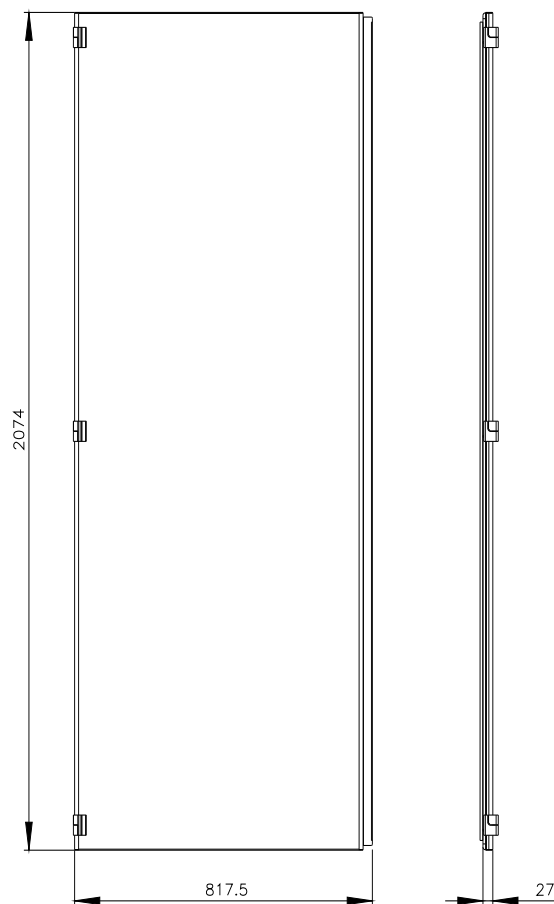

Siemens
EcoTech

SIVACON, metade da porta, esquerda, IP55, A: 2200 mm, L: 800 mm, RAL 7035, classe de proteção 1

Versão		
nome da marca do produto	SIVACON	
designação do produto	metades da porta	
versão do produto	fechado	
versão da superfície	Revestido a pó	
versão do produto versão EMC	No	
Classe de proteção		
grau de proteção IP	IP55	
classe de proteção dos equipamentos	Classe de proteção 1	
Aparência		
cor	cinza claro	
Detalhes do produto		
componente do produto		
<ul style="list-style-type: none"> • ventilação • porta transparente • porta para bloqueio do seccionador 	<p>No</p> <p>No</p> <p>No</p>	
Projeto mecânico		
altura	2 200 mm	
largura	800 mm	
direção de encosto da porta	à esquerda	
Peso líquido por ME	23,8 kg	
material	aço	
Homologações certificados		
Environment	General Product Approval	other

Image database (product images, 2D dimension drawings, 3D models, device circuit diagrams, ...)

https://www.automation.siemens.com/bilddb/cax_en.aspx?mlfb=8MF1280-2UT25-0BA2

CAx-Online-Generator

<https://www.siemens.com/cax>

Tender specifications

<https://www.siemens.com/specifications>

Curvas características

[https://curves.simaris.siemens.com/curves/<mmp_prod_noCOMP="HAUPT"></mmp_prod_no>](https://curves.simaris.siemens.com/curves/<mmp_prod_noCOMP=)