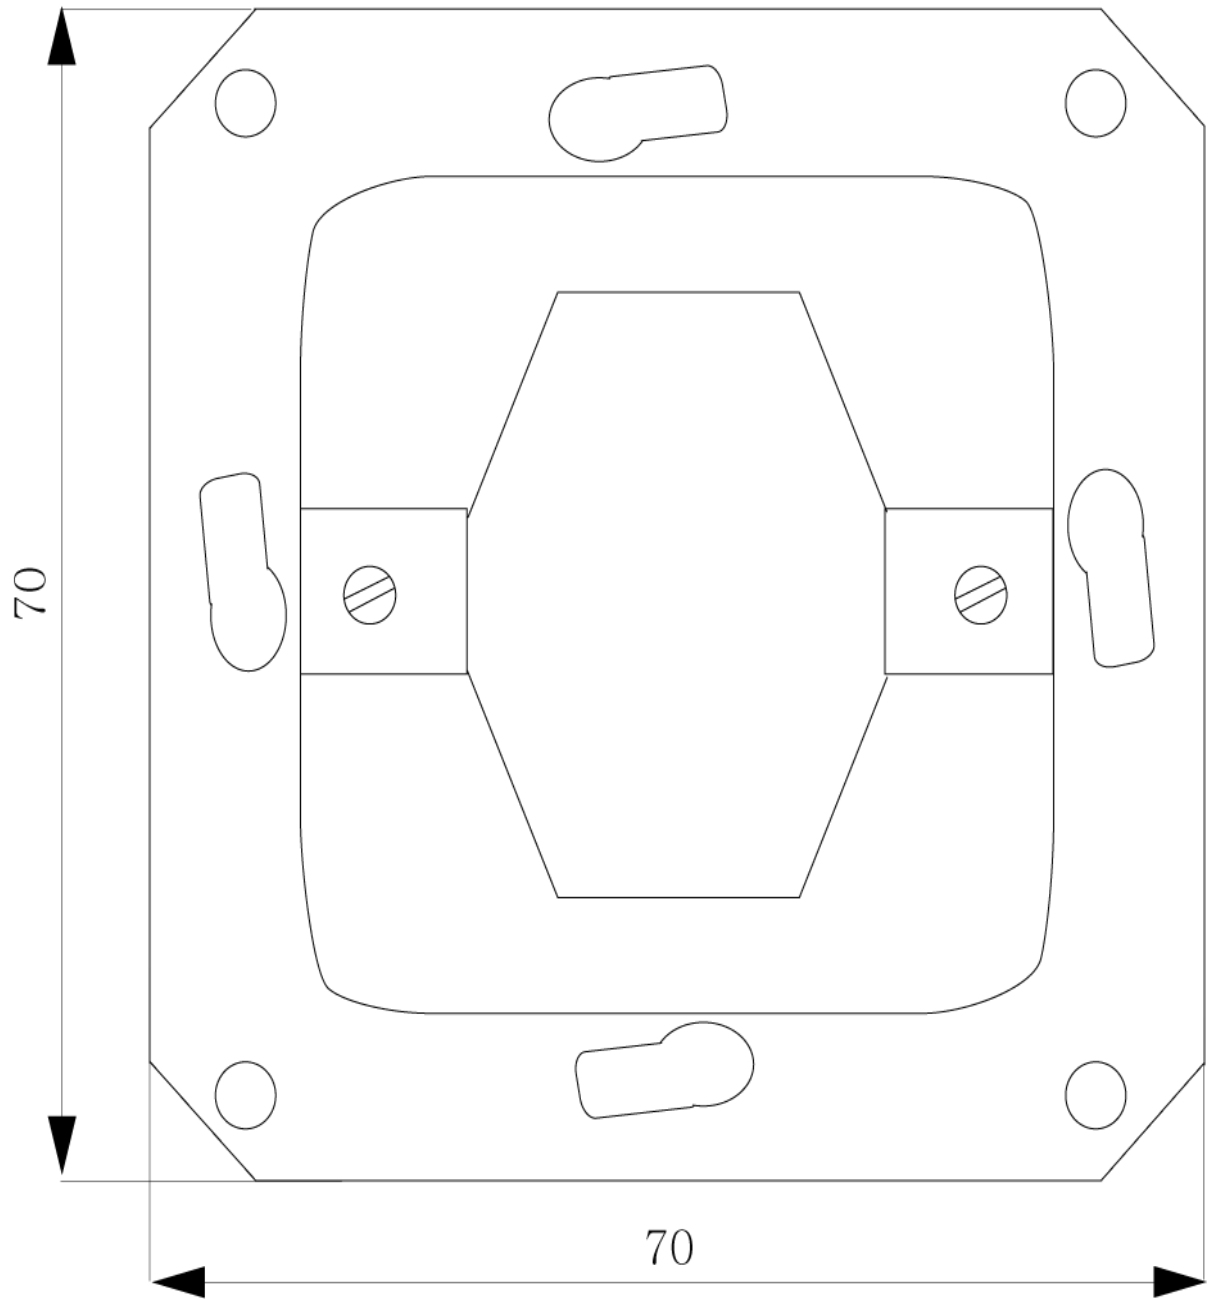

última alteração:

21/08/2025