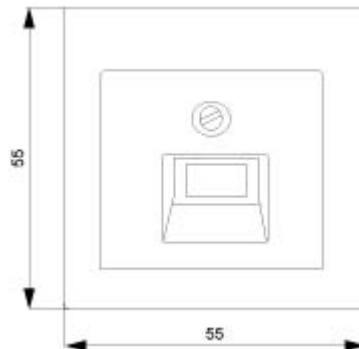

DELTA i-system carbono metálico cobertura cat. UAE 3, simples e 2x 55x55mm

Versão	
nome da marca do produto	DELTA
designação do produto	Placa de isolamento, para caixa de ligação UAE
versão do produto	Comunicação
versão da placa de cobertura	55x55 mm
versão da composição	Placa central
Dados técnicos gerais	
tipo de montagem	embutido
usinagem de superfície	Outros
equipamento do produto impressão	No
material	Resina termoplástica
Classe de proteção	
grau de proteção IP	IP20
Adequação	
aptidão para aplicação	UAE/IAE
Aparência	
aspeto	Brilhante
código da cor RAL (similar)	7 016
cor	Carbonometálico
Detalhes do produto	
equipamento do produto terminal de parafuso	No
equipamento do produto proteção contra pó	No
componente do produto	
• campo de inscrição	No
• tampa basculante	No
• alívio da tração	No
característica do produto livre de halogênio	Si
característica do produto transparente	No
Projeto mecânico	
altura	55 mm
tipo de fixação	fixação com parafuso
Peso líquido por ME	13 g
material	plástico
Homologações certificados	
Environment	General Product Approval

<https://support.industry.siemens.com/cs/ww/pt/ps/5TG1227>

**Image database (product images, 2D dimension drawings, 3D models, device circuit diagrams, ...)**

[https://www.automation.siemens.com/bilddb/cax\\_en.aspx?mlfb=5TG1227](https://www.automation.siemens.com/bilddb/cax_en.aspx?mlfb=5TG1227)

**CAx-Online-Generator**

<https://www.siemens.com/cax>

**Tender specifications**

<https://www.siemens.com/specifications>

**Curvas características**

[https://curves.simaris.siemens.com/curves/<mmp\\_prod\\_noCOMP="HAUPT"></mmp\\_prod\\_no>](https://curves.simaris.siemens.com/curves/<mmp_prod_noCOMP=)